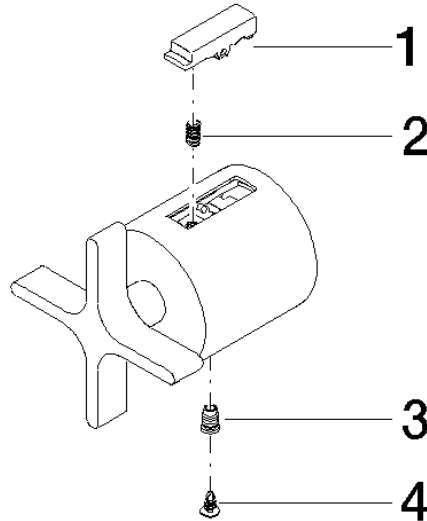

ST 060 113 4809

Ersatzteile für die
anderen
Oberflächenvarianten
finden Sie hier:
Chrom

Ersatzteilstückliste

Nr.	Artikelnummer	Benennung	Verbaumenge	Lieferzeit
1	09 21 33 050 90	Griff	1	2
2	90 16 02 027 00 90	Feder	1	2
3	09 31 11 511 90	Stift	1	2
4	09 31 20 521 90	Stopfen	1	2