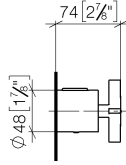

ST 060 113 4809

- Schubrosetten Ø 70 mm
- Stichmaß 150 mm ± 13 mm
- Brauseabgang 3/8"
- mit Mengenregulierung

	Platin gebürstet	ST 060 113 4809-06
	Chrom	ST 060 113 4809-00
	Platin	ST 060 113 4809-08
	Dark Chrome	ST 060 113 4809-19
	Messing gebürstet (23kt Gold)	ST 060 113 4809-28
	Bronze gebürstet	ST 060 113 4809-42
	Champagne gebürstet (22kt Gold)	ST 060 113 4809-46
	Champagne (22kt Gold)	ST 060 113 4809-47
	Dark Platinum gebürstet	ST 060 113 4809-99

### Ersatzteilstückliste

Nr.	Artikelnummer	Benennung	Verbaumenge	Lieferzeit
1	90 17 33 015 00-06	Griff	1	10
2	90 15 02 070 00 90	Kartusche	1	2
3	90 30 40 010 00 90	Regler	1	2
4	04 31 20 530 00 90	Einsatz	1	2
5	04 11 04 030 00 90	Anschluss	2	2
6	90 31 20 512 00-06	Rosette	2	10
7	09 29 30 050 90	Sieb	2	2
8	04 31 20 540 00 90	Einsatz	1	2
9	09 24 77 008-00	Mutter	2	10
10	90 90 03 236 00 90	Oberteil	1	2
11	90 30 40 017 00 90	Aufnahme	1	2
12	90 14 10 010 00 90	Dichtung	1	2
13	09 31 20 511-06	Nippel	1	60
14	90 21 02 069 00-06	Haube	1	10

ST 060 113 4809

mm [inches]

ST 060 113 4809

Ersatzteile für die  
anderen  
Oberflächenvarianten  
finden Sie hier:  
Chrom