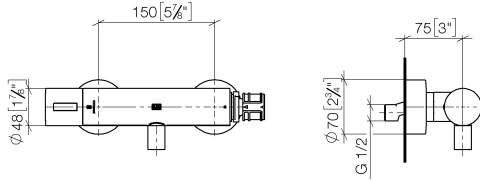

ST 060 113 4809

- Schubrosetten Ø 70 mm
- Stichmaß 150 mm ± 13 mm
- Brauseabgang 3/8"
- mit Mengenregulierung

	Platin gebürstet	ST 060 113 4809-06
	Chrom	ST 060 113 4809-00
	Platin	ST 060 113 4809-08
	Dark Chrome	ST 060 113 4809-19
	Messing gebürstet (23kt Gold)	ST 060 113 4809-28
	Bronze gebürstet	ST 060 113 4809-42
	Champagne gebürstet (22kt Gold)	ST 060 113 4809-46
	Champagne (22kt Gold)	ST 060 113 4809-47
	Dark Platinum gebürstet	ST 060 113 4809-99

**Einzelkomponenten dieses Sets**

Für dieses Set benötigen Sie folgende Komponenten

ST 060 113 4809

- Schubrosetten Ø 70 mm
- Stichmaß 150 mm ± 13 mm
- Brauseabgang 3/8"
- mit Mengenregulierung

Eigensicher gegen Rückfließen.

**Benötigtes Zubehör**

**TARA Mengenreguliergriff - Platin gebürstet** 11 431 892-06

ST 060 113 4809

mm [inches]