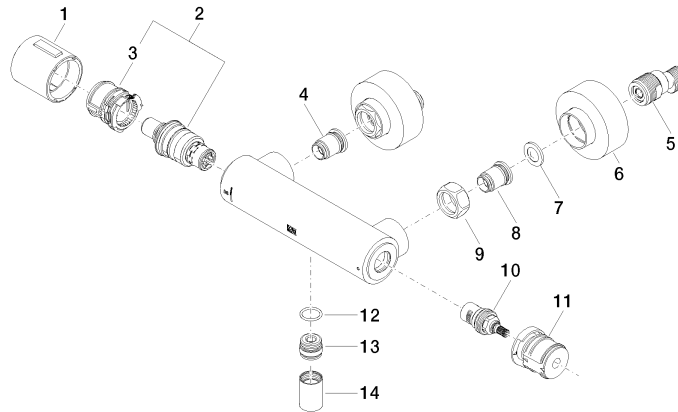

**Einzelkomponenten dieses Sets**

Für dieses Set benötigen Sie folgende Komponenten

ST 060 113 4809

- Schubrosetten Ø 70 mm
- Stichmaß 150 mm ± 13 mm
- Brauseabgang 3/8"
- mit Mengenregulierung

Eigensicher gegen Rückfließen.

**Benötigtes Zubehör**

**TARA Mengenreguliergriff - Platin gebürstet** 11 431 892-06

ST 060 113 4809

mm [inches]

### Durchflussdiagramm

### Ersatzteilstückliste

Nr.	Artikelnummer	Benennung	Verbaumenge	Lieferzeit
1	90 17 33 015 00-06	Griff	1	10
2	90 15 02 070 00 90	Kartusche	1	2
3	90 30 40 010 00 90	Regler	1	2
4	04 31 20 530 00 90	Einsatz	1	2
5	04 11 04 030 00 90	Anschluss	2	2
6	90 31 20 512 00-06	Rosette	2	10
7	09 29 30 050 90	Sieb	2	2
8	04 31 20 540 00 90	Einsatz	1	2
9	09 24 77 008-00	Mutter	2	10
10	90 90 03 236 00 90	Oberteil	1	2
11	90 30 40 017 00 90	Aufnahme	1	2
12	90 14 10 010 00 90	Dichtung	1	2
13	09 31 20 511-06	Nippel	1	60
14	90 21 02 069 00-06	Haube	1	10