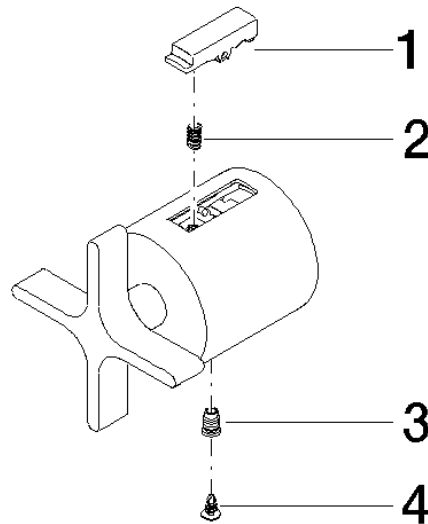

Benötigtes Zubehör

TARA Mengenreguliergriff - Platin 11 431 892-08

ST 060 113 4809

mm [inches]

Durchflussdiagramm

Zertifikate

Belgaqua_22_281_2 LGA_29986.
7_5.

WRAS_2204005.

ST 060 113 4809

Ersatzteile für die
anderen
Oberflächenvarianten
finden Sie hier:
Chrom

Ersatzteilstückliste

Nr.	Artikelnummer	Benennung	Verbaumenge	Lieferzeit
1	90 17 33 015 00-08	Griff	1	40
2	90 15 02 070 00 90	Kartusche	1	2
3	90 30 40 010 00 90	Regler	1	2
4	04 31 20 530 00 90	Einsatz	1	2
5	04 11 04 030 00 90	Anschluss	2	2
6	90 31 20 512 00-08	Rosette	2	40
7	09 29 30 050 90	Sieb	2	2
8	04 31 20 540 00 90	Einsatz	1	2
9	09 24 77 008-00	Mutter	2	10
10	90 90 03 236 00 90	Oberteil	1	2
11	90 30 40 017 00 90	Aufnahme	1	2
12	90 14 10 010 00 90	Dichtung	1	2
13	09 31 20 511-08	Nippel	1	60
14	90 21 02 069 00-08	Haube	1	40

ST 060 113 4809

mm [inches]

ST 060 113 4809

Ersatzteile für die
anderen
Oberflächenvarianten
finden Sie hier:
Chrom

Ersatzteilstückliste

Nr.	Artikelnummer	Benennung	Verbaumenge	Lieferzeit
1	09 21 33 050 90	Griff	1	2
2	90 16 02 027 00 90	Feder	1	2
3	09 31 11 511 90	Stift	1	2
4	09 31 20 521 90	Stopfen	1	2