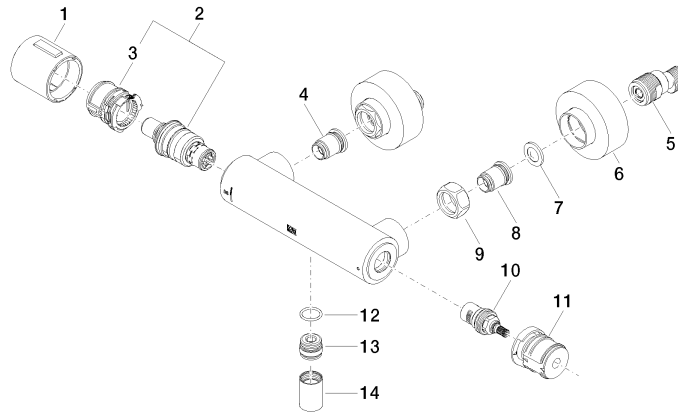

Einzelkomponenten dieses Sets

Für dieses Set benötigen Sie folgende Komponenten

1x 34 443 979-08

1x 11 431 809-08

ST 060 113 4809

- Schubrosetten Ø 70 mm
- Stichmaß 150 mm ± 13 mm
- Brauseabgang 3/8"
- mit Mengenregulierung

Benötigtes Zubehör

TARA Mengenreguliergriff - Platin 11 431 892-08

ST 060 113 4809

mm [inches]

Durchflussdiagramm

Zertifikate

Belgaqua_22_281_2 LGA_29986.
7_5.

WRAS_2204005.

ST 060 113 4809

Ersatzteile für die
anderen
Oberflächenvarianten
finden Sie hier:
Chrom

Ersatzteilstückliste

Nr.	Artikelnummer	Benennung	Verbaumenge	Lieferzeit
1	90 17 33 015 00-08	Griff	1	40
2	90 15 02 070 00 90	Kartusche	1	2
3	90 30 40 010 00 90	Regler	1	2
4	04 31 20 530 00 90	Einsatz	1	2
5	04 11 04 030 00 90	Anschluss	2	2
6	90 31 20 512 00-08	Rosette	2	40
7	09 29 30 050 90	Sieb	2	2
8	04 31 20 540 00 90	Einsatz	1	2
9	09 24 77 008-00	Mutter	2	10
10	90 90 03 236 00 90	Oberteil	1	2
11	90 30 40 017 00 90	Aufnahme	1	2
12	90 14 10 010 00 90	Dichtung	1	2
13	09 31 20 511-08	Nippel	1	60
14	90 21 02 069 00-08	Haube	1	40