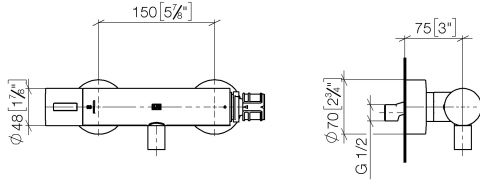

ST 060 113 4809

- Schubrosetten Ø 70 mm
- Stichmaß 150 mm ± 13 mm
- Brauseabgang 3/8"
- mit Mengenregulierung

	Platin	ST 060 113 4809-08
	Chrom	ST 060 113 4809-00
	Platin gebürstet	ST 060 113 4809-06
	Dark Chrome	ST 060 113 4809-19
	Messing gebürstet (23kt Gold)	ST 060 113 4809-28
	Bronze gebürstet	ST 060 113 4809-42
	Champagne gebürstet (22kt Gold)	ST 060 113 4809-46
	Champagne (22kt Gold)	ST 060 113 4809-47
	Dark Platinum gebürstet	ST 060 113 4809-99

Einzelkomponenten dieses Sets

Für dieses Set benötigen Sie folgende Komponenten

1x 34 443 979-08

1x 11 431 809-08

ST 060 113 4809

- Schubrosetten Ø 70 mm
- Stichmaß 150 mm ± 13 mm
- Brauseabgang 3/8"
- mit Mengenregulierung

Benötigtes Zubehör

TARA Mengenreguliergriff - Platin 11 431 892-08

ST 060 113 4809

mm [inches]

Durchflussdiagramm

Zertifikate

Belgaqua_22_281_2 LGA_29986.
7_5.

WRAS_2204005.