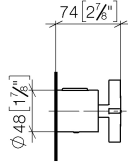

ST 060 113 4809

- Schubrosetten Ø 70 mm
- Stichmaß 150 mm ± 13 mm
- Brauseabgang 3/8"
- mit Mengenregulierung

	Platin	ST 060 113 4809-08
	Chrom	ST 060 113 4809-00
	Platin gebürstet	ST 060 113 4809-06
	Dark Chrome	ST 060 113 4809-19
	Messing gebürstet (23kt Gold)	ST 060 113 4809-28
	Bronze gebürstet	ST 060 113 4809-42
	Champagne gebürstet (22kt Gold)	ST 060 113 4809-46
	Champagne (22kt Gold)	ST 060 113 4809-47
	Dark Platinum gebürstet	ST 060 113 4809-99

Benötigtes Zubehör

TARA Mengenreguliergriff - Platin 11 431 892-08

ST 060 113 4809

mm [inches]

Durchflussdiagramm

Zertifikate

Belgaqua_22_281_2 LGA_29986.
7_5.

WRAS_2204005.

ST 060 113 4809

Ersatzteile für die
anderen
Oberflächenvarianten
finden Sie hier:
Chrom

Ersatzteilstückliste

Nr.	Artikelnummer	Benennung	Verbaumenge	Lieferzeit
1	90 17 33 015 00-08	Griff	1	40
2	90 15 02 070 00 90	Kartusche	1	2
3	90 30 40 010 00 90	Regler	1	2
4	04 31 20 530 00 90	Einsatz	1	2
5	04 11 04 030 00 90	Anschluss	2	2
6	90 31 20 512 00-08	Rosette	2	40
7	09 29 30 050 90	Sieb	2	2
8	04 31 20 540 00 90	Einsatz	1	2
9	09 24 77 008-00	Mutter	2	10
10	90 90 03 236 00 90	Oberteil	1	2
11	90 30 40 017 00 90	Aufnahme	1	2
12	90 14 10 010 00 90	Dichtung	1	2
13	09 31 20 511-08	Nippel	1	60
14	90 21 02 069 00-08	Haube	1	40

ST 060 113 4809

mm [inches]

ST 060 113 4809

Ersatzteile für die
anderen
Oberflächenvarianten
finden Sie hier:
Chrom

Ersatzteilstückliste

Nr.	Artikelnummer	Benennung	Verbaumenge	Lieferzeit
1	09 21 33 050 90	Griff	1	2
2	90 16 02 027 00 90	Feder	1	2
3	09 31 11 511 90	Stift	1	2
4	09 31 20 521 90	Stopfen	1	2