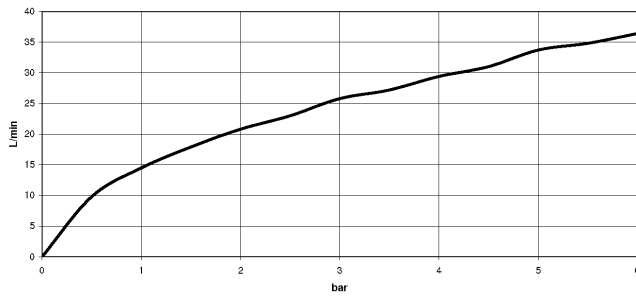

Benötigtes Zubehör

TARA Mengenreguliergriff - Platin 11 431 892-08

ST 060 113 4809

mm [inches]

Durchflussdiagramm

Zertifikate

Belgaqua_22_281_2 LGA_29986.
7_5.

WRAS_2204005.