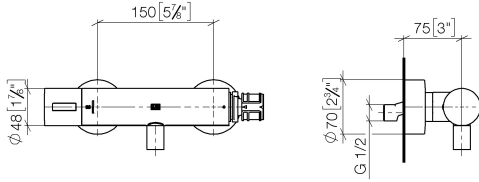

ST 060 113 4809

- Schubrosetten Ø 70 mm
- Stichmaß 150 mm ± 13 mm
- Brauseabgang 3/8"
- mit Mengenregulierung

	Messing gebürstet (23kt Gold)	ST 060 113 4809-28
	Chrom	ST 060 113 4809-00
	Platin gebürstet	ST 060 113 4809-06
	Platin	ST 060 113 4809-08
	Dark Chrome	ST 060 113 4809-19
	Bronze gebürstet	ST 060 113 4809-42
	Champagne gebürstet (22kt Gold)	ST 060 113 4809-46
	Champagne (22kt Gold)	ST 060 113 4809-47
	Dark Platinum gebürstet	ST 060 113 4809-99

Einzelkomponenten dieses Sets

Für dieses Set benötigen Sie folgende Komponenten

1x 34 443 979-28

1x 11 431 809-28

ST 060 113 4809

- Schubrosetten Ø 70 mm
- Stichmaß 150 mm ± 13 mm
- Brauseabgang 3/8"
- mit Mengenregulierung

Benötigtes Zubehör

**TARA Mengenreguliergriff -
Messing gebürstet (23kt Gold)**

11 431 892-28

ST 060 113 4809

mm [inches]

Durchflussdiagramm

Zertifikate

Belgaqua_22_281_2 LGA_29986.
7_5.