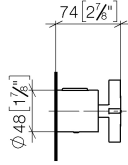

ST 060 113 4809

- Schubrosetten Ø 70 mm
- Stichmaß 150 mm ± 13 mm
- Brauseabgang 3/8"
- mit Mengenregulierung

	Messing gebürstet (23kt Gold)	ST 060 113 4809-28
	Chrom	ST 060 113 4809-00
	Platin gebürstet	ST 060 113 4809-06
	Platin	ST 060 113 4809-08
	Dark Chrome	ST 060 113 4809-19
	Bronze gebürstet	ST 060 113 4809-42
	Champagne gebürstet (22kt Gold)	ST 060 113 4809-46
	Champagne (22kt Gold)	ST 060 113 4809-47
	Dark Platinum gebürstet	ST 060 113 4809-99

Benötigtes Zubehör

**TARA Mengenreguliergriff -
Messing gebürstet (23kt Gold)**

11 431 892-28

ST 060 113 4809

mm [inches]

Durchflussdiagramm

Zertifikate

Belgaqua_22_281_2 LGA_29986.
7_5.

WRAS_2204005.

ST 060 113 4809

Ersatzteile für die
anderen
Oberflächenvarianten
finden Sie hier:
Chrom

Ersatzteilstückliste

Nr.	Artikelnummer	Benennung	Verbaumenge	Lieferzeit
1	90 17 33 015 00-28	Griff	1	20
2	90 15 02 070 00 90	Kartusche	1	2
3	90 30 40 010 00 90	Regler	1	2
4	04 31 20 530 00 90	Einsatz	1	2
5	04 11 04 030 00 90	Anschluss	2	2
6	90 31 20 512 00-28	Rosette	2	20
7	09 29 30 050 90	Sieb	2	2
8	04 31 20 540 00 90	Einsatz	1	2
9	09 24 77 008-00	Mutter	2	10
10	90 90 03 236 00 90	Oberteil	1	2
11	90 30 40 017 00 90	Aufnahme	1	2
12	90 14 10 010 00 90	Dichtung	1	2
13	09 31 20 511-28	Nippel	1	60
14	90 21 02 069 00-28	Haube	1	20

ST 060 113 4809

mm [inches]

ST 060 113 4809

Ersatzteile für die
anderen
Oberflächenvarianten
finden Sie hier:
Chrom

Ersatzteilstückliste

Nr.	Artikelnummer	Benennung	Verbaumenge	Lieferzeit
1	09 21 33 050 90	Griff	1	2
2	90 16 02 027 00 90	Feder	1	2
3	09 31 11 511 90	Stift	1	2
4	09 31 20 521 90	Stopfen	1	2