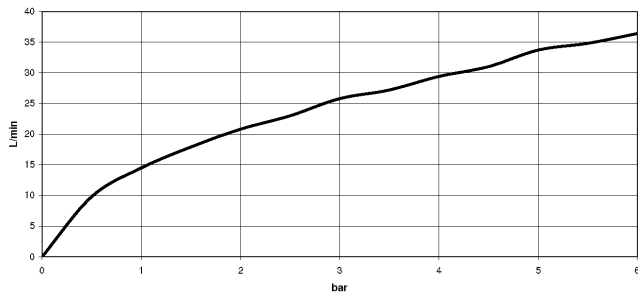

Benötigtes Zubehör

**TARA Mengenreguliergriff -
Messing gebürstet (23kt Gold)**

11 431 892-28

ST 060 113 4809

mm [inches]

Durchflussdiagramm

Zertifikate

Belgaqua_22_281_2 LGA_29986.
7_5.