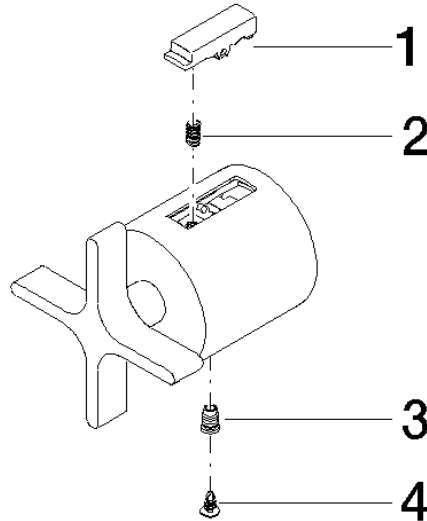

Benötigtes Zubehör

**TARA Mengenreguliergriff -
Messing gebürstet (23kt Gold)**

11 431 892-28

ST 060 113 4809

mm [inches]

Durchflussdiagramm

Zertifikate

Belgaqua_22_281_2 LGA_29986.
7_5.

WRAS_2204005.

ST 060 113 4809

Ersatzteile für die
anderen
Oberflächenvarianten
finden Sie hier:
Chrom

Ersatzteilstückliste

Nr.	Artikelnummer	Benennung	Verbaumenge	Lieferzeit
1	90 17 33 015 00-28	Griff	1	20
2	90 15 02 070 00 90	Kartusche	1	2
3	90 30 40 010 00 90	Regler	1	2
4	04 31 20 530 00 90	Einsatz	1	2
5	04 11 04 030 00 90	Anschluss	2	2
6	90 31 20 512 00-28	Rosette	2	20
7	09 29 30 050 90	Sieb	2	2
8	04 31 20 540 00 90	Einsatz	1	2
9	09 24 77 008-00	Mutter	2	10
10	90 90 03 236 00 90	Oberteil	1	2
11	90 30 40 017 00 90	Aufnahme	1	2
12	90 14 10 010 00 90	Dichtung	1	2
13	09 31 20 511-28	Nippel	1	60
14	90 21 02 069 00-28	Haube	1	20

ST 060 113 4809

mm [inches]

ST 060 113 4809

Ersatzteile für die
anderen
Oberflächenvarianten
finden Sie hier:
Chrom

Ersatzteilstückliste

Nr.	Artikelnummer	Benennung	Verbaumenge	Lieferzeit
1	09 21 33 050 90	Griff	1	2
2	90 16 02 027 00 90	Feder	1	2
3	09 31 11 511 90	Stift	1	2
4	09 31 20 521 90	Stopfen	1	2