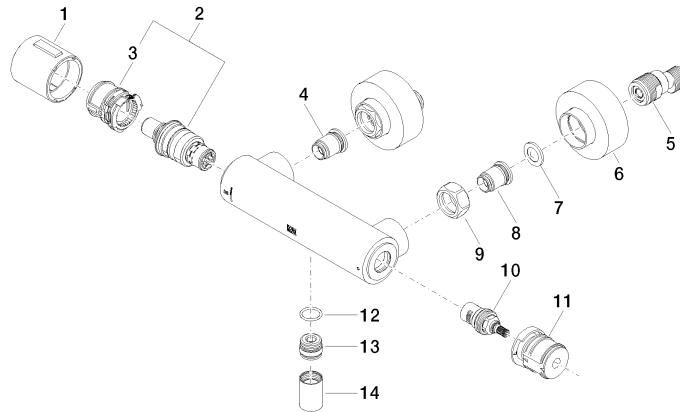

ST 060 113 4809

- Schubrosetten Ø 70 mm
- Stichmaß 150 mm ± 13 mm
- Brauseabgang 3/8"
- mit Mengenregulierung

	Messing gebürstet (23kt Gold)	ST 060 113 4809-28
	Chrom	ST 060 113 4809-00
	Platin gebürstet	ST 060 113 4809-06
	Platin	ST 060 113 4809-08
	Dark Chrome	ST 060 113 4809-19
	Bronze gebürstet	ST 060 113 4809-42
	Champagne gebürstet (22kt Gold)	ST 060 113 4809-46
	Champagne (22kt Gold)	ST 060 113 4809-47
	Dark Platinum gebürstet	ST 060 113 4809-99

Einzelkomponenten dieses Sets

Für dieses Set benötigen Sie folgende Komponenten

1x 34 443 979-28

1x 11 431 809-28

ST 060 113 4809

- Schubrosetten Ø 70 mm
- Stichmaß 150 mm ± 13 mm
- Brauseabgang 3/8"
- mit Mengenregulierung

Benötigtes Zubehör

**TARA Mengenreguliergriff -
Messing gebürstet (23kt Gold)**

11 431 892-28

ST 060 113 4809

mm [inches]

Durchflussdiagramm

Zertifikate

Belgaqua_22_281_2 LGA_29986.
7_5.

WRAS_2204005.

ST 060 113 4809

Ersatzteile für die
anderen
Oberflächenvarianten
finden Sie hier:
Chrom

Ersatzteilstückliste

Nr.	Artikelnummer	Benennung	Verbaumenge	Lieferzeit
1	90 17 33 015 00-28	Griff	1	20
2	90 15 02 070 00 90	Kartusche	1	2
3	90 30 40 010 00 90	Regler	1	2
4	04 31 20 530 00 90	Einsatz	1	2
5	04 11 04 030 00 90	Anschluss	2	2
6	90 31 20 512 00-28	Rosette	2	20
7	09 29 30 050 90	Sieb	2	2
8	04 31 20 540 00 90	Einsatz	1	2
9	09 24 77 008-00	Mutter	2	10
10	90 90 03 236 00 90	Oberteil	1	2
11	90 30 40 017 00 90	Aufnahme	1	2
12	90 14 10 010 00 90	Dichtung	1	2
13	09 31 20 511-28	Nippel	1	60
14	90 21 02 069 00-28	Haube	1	20