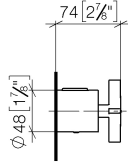

ST 060 113 4809

- Schubrosetten Ø 70 mm
- Stichmaß 150 mm ± 13 mm
- Brauseabgang 3/8"
- mit Mengenregulierung

	Bronze gebürstet	ST 060 113 4809-42
	Chrom	ST 060 113 4809-00
	Platin gebürstet	ST 060 113 4809-06
	Platin	ST 060 113 4809-08
	Dark Chrome	ST 060 113 4809-19
	Messing gebürstet (23kt Gold)	ST 060 113 4809-28
	Champagne gebürstet (22kt Gold)	ST 060 113 4809-46
	Champagne (22kt Gold)	ST 060 113 4809-47
	Dark Platinum gebürstet	ST 060 113 4809-99

ST 060 113 4809

mm [inches]

ST 060 113 4809

Ersatzteile für die
anderen
Oberflächenvarianten
finden Sie hier:
Chrom

Ersatzteilstückliste

Nr.	Artikelnummer	Benennung	Verbaumenge	Lieferzeit
1	09 21 33 050 90	Griff	1	2
2	90 16 02 027 00 90	Feder	1	2
3	09 31 11 511 90	Stift	1	2
4	09 31 20 521 90	Stopfen	1	2