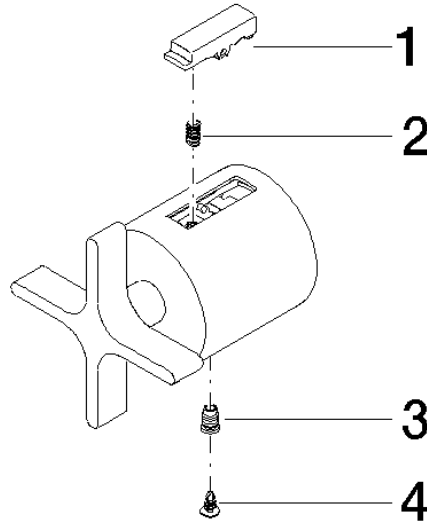

ST 060 113 4809

- Schubrosetten Ø 70 mm
- Stichmaß 150 mm ± 13 mm
- Brauseabgang 3/8"
- mit Mengenregulierung

	Bronze gebürstet	ST 060 113 4809-42
	Chrom	ST 060 113 4809-00
	Platin gebürstet	ST 060 113 4809-06
	Platin	ST 060 113 4809-08
	Dark Chrome	ST 060 113 4809-19
	Messing gebürstet (23kt Gold)	ST 060 113 4809-28
	Champagne gebürstet (22kt Gold)	ST 060 113 4809-46
	Champagne (22kt Gold)	ST 060 113 4809-47
	Dark Platinum gebürstet	ST 060 113 4809-99

Einzelkomponenten dieses Sets

Für dieses Set benötigen Sie folgende Komponenten

1x 11 431 809-42

ST 060 113 4809

	Bronze gebürstet	11 431 809-42
	Chrom	11 431 809-00
	Platin gebürstet	11 431 809-06
	Platin	11 431 809-08
	Dark Chrome	11 431 809-19
	Messing gebürstet (23kt Gold)	11 431 809-28
	Champagne gebürstet (22kt Gold)	11 431 809-46
	Champagne (22kt Gold)	11 431 809-47
	Dark Platinum gebürstet	11 431 809-99

ST 060 113 4809

mm [inches]

ST 060 113 4809

Ersatzteile für die
anderen
Oberflächenvarianten
finden Sie hier:
Chrom

Ersatzteilstückliste

Nr.	Artikelnummer	Benennung	Verbaumenge	Lieferzeit
1	09 21 33 050 90	Griff	1	2
2	90 16 02 027 00 90	Feder	1	2
3	09 31 11 511 90	Stift	1	2
4	09 31 20 521 90	Stopfen	1	2