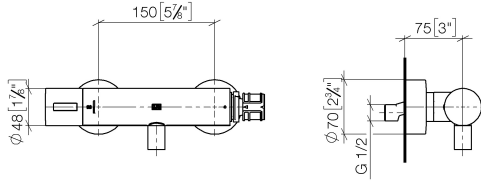

- Schubrosetten Ø 70 mm
- Stichmaß 150 mm ± 13 mm
- Brauseabgang 3/8"
- mit Mengenregulierung

Eigensicher gegen Rückfließen.

	Champagne gebürstet (22kt Gold)	34 443 979-46
	Chrom	34 443 979-00
	Platin gebürstet	34 443 979-06
	Platin	34 443 979-08
	Dark Chrome	34 443 979-19
	Messing gebürstet (23kt Gold)	34 443 979-28
	Schwarz matt	34 443 979-33
	Champagne (22kt Gold)	34 443 979-47
	Chrom gebürstet	34 443 979-93
	Dark Platinum gebürstet	34 443 979-99

ST 060 113 4809

mm [inches]