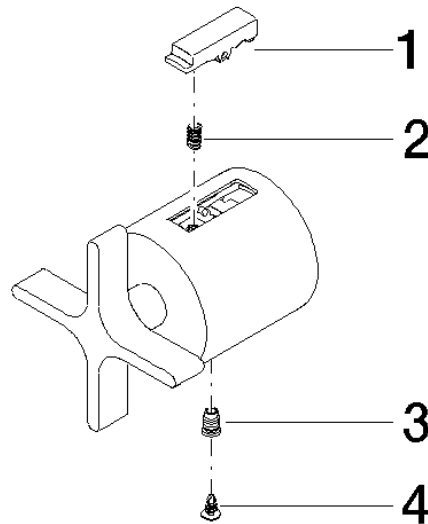

ST 060 113 4809

Ersatzteile für die
anderen
Oberflächenvarianten
finden Sie hier:
Chrom

Ersatzteilstückliste

Nr.	Artikelnummer	Benennung	Verbaumenge	Lieferzeit
1	09 21 33 050 90	Griff	1	2
2	90 16 02 027 00 90	Feder	1	2
3	09 31 11 511 90	Stift	1	2
4	09 31 20 521 90	Stopfen	1	2