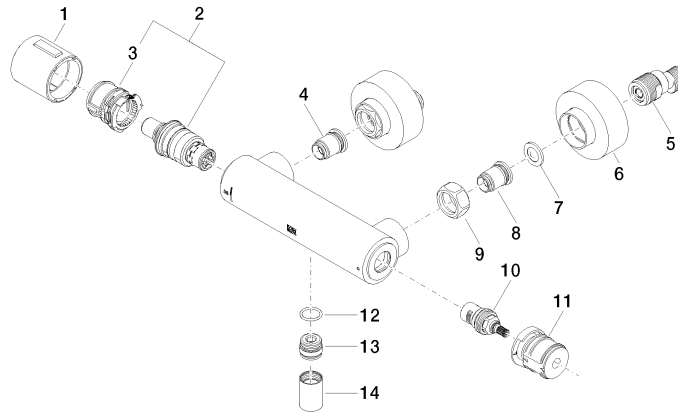

ST 060 113 4809

mm [inches]

### Durchflussdiagramm

### Ersatzteilstückliste

Nr.	Artikelnummer	Benennung	Verbaumenge	Lieferzeit
1	90 17 33 015 00-46	Griff	1	30
2	90 15 02 070 00 90	Kartusche	1	2
3	90 30 40 010 00 90	Regler	1	2
4	04 31 20 530 00 90	Einsatz	1	2
5	04 11 04 030 00 90	Anschluss	2	2
6	90 31 20 512 00-46	Rosette	2	30
7	09 29 30 050 90	Sieb	2	2
8	04 31 20 540 00 90	Einsatz	1	2
9	09 24 77 008-00	Mutter	2	10
10	90 90 03 236 00 90	Oberteil	1	2
11	90 30 40 017 00 90	Aufnahme	1	2
12	90 14 10 010 00 90	Dichtung	1	2
13	09 31 20 511-46	Nippel	1	60
14	90 21 02 069 00-46	Haube	1	30