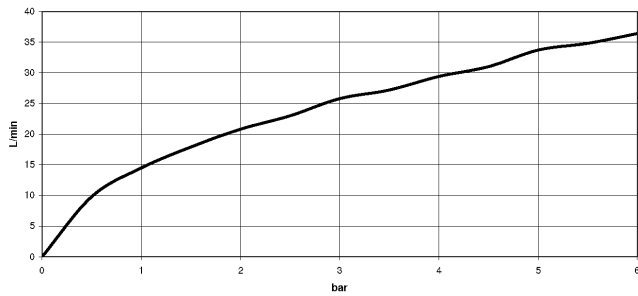

Durchflussdiagramm

Zertifikate

Belgaqua_22_281_2 LGA_29986.
7_5.

WRAS_2204005.