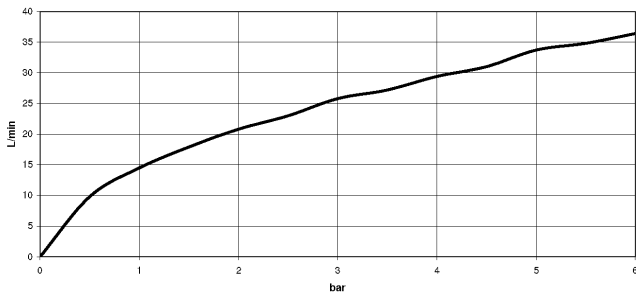

# TARA Brause-Thermostat - Champagne (22kt Gold)

---

TARA

ST 060 113 5892

ST 060 113 5892

mm [inches]

### Durchflussdiagramm