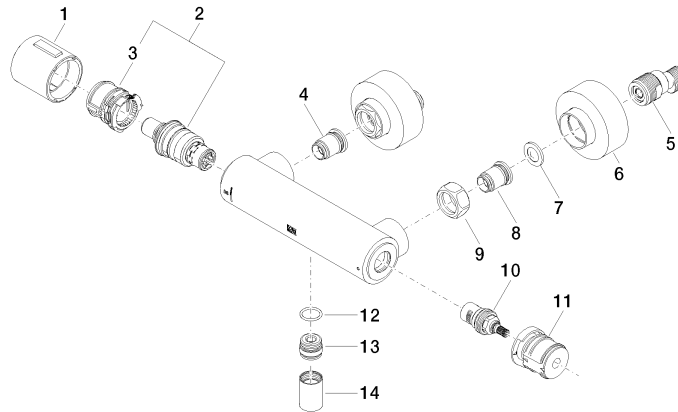

### Durchflussdiagramm

### Ersatzteilstückliste

Nr.	Artikelnummer	Benennung	Verbaumenge	Lieferzeit
1	90 17 33 015 00-47	Griff	1	30
2	90 15 02 070 00 90	Kartusche	1	2
3	90 30 40 010 00 90	Regler	1	2
4	04 31 20 530 00 90	Einsatz	1	2
5	04 11 04 030 00 90	Anschluss	2	2
6	90 31 20 512 00-47	Rosette	2	30
7	09 29 30 050 90	Sieb	2	2
8	04 31 20 540 00 90	Einsatz	1	2
9	09 24 77 008-00	Mutter	2	10
10	90 90 03 236 00 90	Oberteil	1	2
11	90 30 40 017 00 90	Aufnahme	1	2
12	90 14 10 010 00 90	Dichtung	1	2
13	09 31 20 511-47	Nippel	1	60
14	90 21 02 069 00-47	Haube	1	30