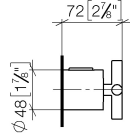

# TARA Brause-Thermostat - Champagne (22kt Gold)

---

TARA

ST 060 113 5892

ST 060 113 5892

mm [inches]

ST 060 113 5892

Ersatzteile für die  
anderen  
Oberflächenvarianten  
finden Sie hier:  
Chrom

- Schubrosetten Ø 70 mm
- Stichmaß 150 mm ± 13 mm
- Brauseabgang 3/8"
- mit Mengenregulierung

Eigensicher gegen Rückfließen.

	Champagne (22kt Gold)	34 443 979-47
	Chrom	34 443 979-00
	Platin gebürstet	34 443 979-06
	Platin	34 443 979-08
	Dark Chrome	34 443 979-19
	Messing gebürstet (23kt Gold)	34 443 979-28
	Schwarz matt	34 443 979-33
	Champagne gebürstet (22kt Gold)	34 443 979-46
	Chrom gebürstet	34 443 979-93
	Dark Platinum gebürstet	34 443 979-99