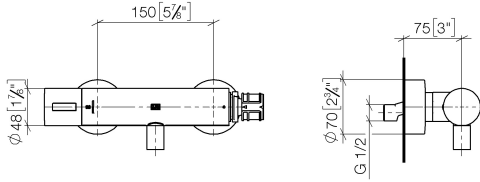

- Schubrosetten Ø 70 mm
- Stichmaß 150 mm ± 13 mm
- Brauseabgang 3/8"
- mit Mengenregulierung

Eigensicher gegen Rückfließen.

	Champagne (22kt Gold)	34 443 979-47
	Chrom	34 443 979-00
	Platin gebürstet	34 443 979-06
	Platin	34 443 979-08
	Dark Chrome	34 443 979-19
	Messing gebürstet (23kt Gold)	34 443 979-28
	Schwarz matt	34 443 979-33
	Champagne gebürstet (22kt Gold)	34 443 979-46
	Chrom gebürstet	34 443 979-93
	Dark Platinum gebürstet	34 443 979-99

# TARA Brause-Thermostat - Champagne (22kt Gold)

---

TARA

ST 060 113 5892

ST 060 113 5892

mm [inches]

### Durchflussdiagramm