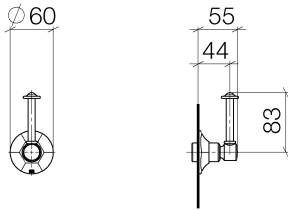

ST 060 401 0371

- Rosette Ø 60 mm
- Oberteil mit ablängbarer Spindel und Hülse

Einzelkomponenten dieses Sets

Für dieses Set benötigen Sie folgende Komponenten

1x 11 170 370-99

1x 36 608 371-99

ST 060 401 0371

ST 060 401 0371

ST 060 401 0371

Ersatzteile für die
anderen
Oberflächenvarianten
finden Sie hier:
Chrom

Zertifikate

IAPMO_4976 (2). WRAS_2010066.

Ersatzteilstückliste

Nr.	Artikelnummer	Benennung	Verbaumenge	Lieferzeit
1	90 90 03 127 00 90	Oberteil	1	2
2	09 23 10 125-00	Mutter	1	10
3	90 14 10 063 00 90	Dichtung	1	2
4	09 27 37 102-99	Rosette	1	30
5	09 30 30 069 90	Schraube	1	2
6	09 30 11 194 90	Scheibe	1	2
7	09 18 30 007-99	Huelse	1	60
8	90 28 10 030 00 90	Ring	1	2
9	09 12 12 064-99	Aufnahme	1	-
Ersatzteil nicht mehr bestellbar, bitte bestellen Sie den Nachfolgeartikel				
10	90 14 15 021 00 90	Ring	1	2
11	09 21 02 161-99	Haube	1	30
12	09 20 37 101-99	Griff	1	30
13	09 20 37 001-99	Griff	1	30
14	09 28 22 013 90	Rohr	1	2
15	11 170 370-99	MADISON Hebeleinsatz - Dark Platinum gebürstet	1	30
16	09 30 30 062-99	Schraube	1	30