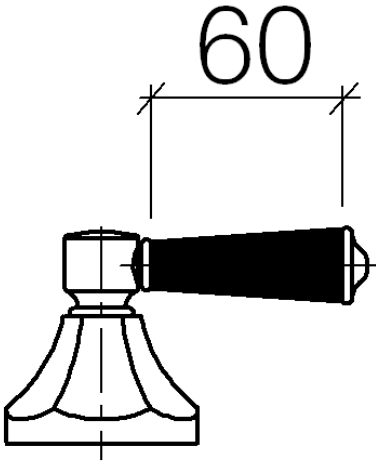

ST 060 401 0371

- Rosette Ø 60 mm
- Oberteil mit ablängbarer Spindel und Hülse

Einzelkomponenten dieses Sets

Für dieses Set benötigen Sie folgende Komponenten

1x 11 170 370-99

1x 36 608 371-99

ST 060 401 0371

ST 060 401 0371

ST 060 401 0371

Ersatzteile für die
anderen
Oberflächenvarianten
finden Sie hier:
Chrom

Zertifikate

IAPMO_4976 (2). WRAS_2010066.

Ersatzteilstückliste

Nr.	Artikelnummer	Benennung	Verbaumenge	Lieferzeit
1	90 90 03 127 00 90	Oberteil	1	2
2	09 23 10 125-00	Mutter	1	10
3	90 14 10 063 00 90	Dichtung	1	2
4	09 27 37 102-99	Rosette	1	30
5	09 30 30 069 90	Schraube	1	2
6	09 30 11 194 90	Scheibe	1	2
7	09 18 30 007-99	Huelse	1	60
8	90 28 10 030 00 90	Ring	1	2
9	09 12 12 064-99	Aufnahme	1	-
Ersatzteil nicht mehr bestellbar, bitte bestellen Sie den Nachfolgeartikel				
10	90 14 15 021 00 90	Ring	1	2
11	09 21 02 161-99	Haube	1	30
12	09 20 37 101-99	Griff	1	30
13	09 20 37 001-99	Griff	1	30
14	09 28 22 013 90	Rohr	1	2
15	11 170 370-99	MADISON Hebeleinsatz - Dark Platinum gebürstet	1	30
16	09 30 30 062-99	Schraube	1	30