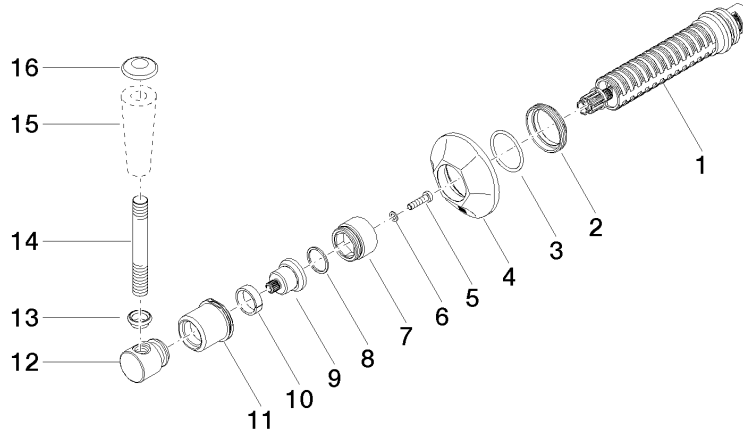

ST 060 401 0371

- Rosette Ø 60 mm
- Oberteil mit ablängbarer Spindel und Hülse

Einzelkomponenten dieses Sets

Für dieses Set benötigen Sie folgende Komponenten

1x 11 170 370-99

1x 36 608 371-99

ST 060 401 0371

ST 060 401 0371

ST 060 401 0371

Ersatzteile für die
anderen
Oberflächenvarianten
finden Sie hier:
Chrom

Zertifikate

IAPMO_4976 (2). WRAS_2010066.

Ersatzteilstückliste

Nr.	Artikelnummer	Benennung	Verbaumenge	Lieferzeit
1	90 90 03 127 00 90	Oberteil	1	2
2	09 23 10 125-00	Mutter	1	10
3	90 14 10 063 00 90	Dichtung	1	2
4	09 27 37 102-99	Rosette	1	30
5	09 30 30 069 90	Schraube	1	2
6	09 30 11 194 90	Scheibe	1	2
7	09 18 30 007-99	Huelse	1	60
8	90 28 10 030 00 90	Ring	1	2
9	09 12 12 064-99	Aufnahme	1	-
Ersatzteil nicht mehr bestellbar, bitte bestellen Sie den Nachfolgeartikel				
10	90 14 15 021 00 90	Ring	1	2
11	09 21 02 161-99	Haube	1	30
12	09 20 37 101-99	Griff	1	30
13	09 20 37 001-99	Griff	1	30
14	09 28 22 013 90	Rohr	1	2
15	11 170 370-99	MADISON Hebeleinsatz - Dark Platinum gebürstet	1	30
16	09 30 30 062-99	Schraube	1	30