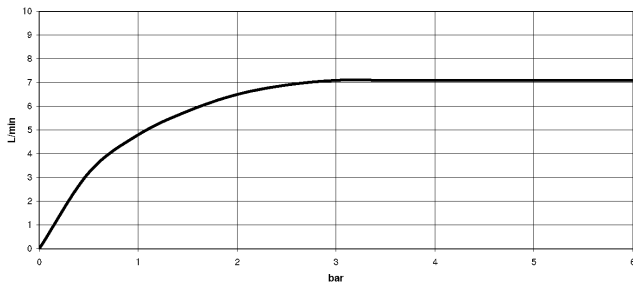

Durchflussdiagramm

Zertifikate

LGA_18901.   Belgaqua_22_277_2
7_3.