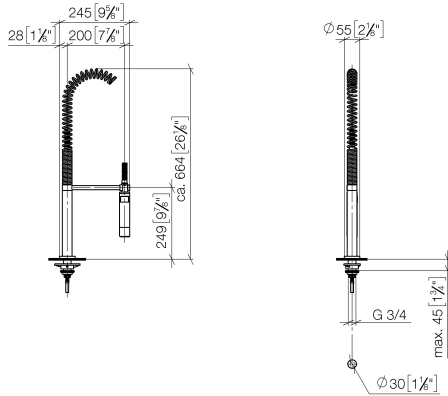

Einzelkomponenten dieses Sets

Für dieses Set benötigen Sie folgende Komponenten

1x 32 800 790-19

1x 27 789 970-19

ST 110 101 8790

- Ausladung 235 mm
- schwenkbarer Auslauf 360°
- Auslauf mit 20° drehbarem Endstück
- luftangereicherter Strahl
- Armaturenhöhe 337 mm
- Höhe bis Luftsprudler 297 mm
- Einzelrosetten Ø 55 mm
- Bohrungsdurchmesser Auslauf 35 mm
- Bohrungsdurchmesser Einhebelmischer 35 mm
- Durchfluss max. 8 l/min bei 3 bar Fließdruck
- bleifrei
- Dieses Produkt leistet einen Beitrag zur Erfüllung der Vorgaben von nachhaltigen Gebäudezertifizierungen, z.B. LEED®, BREEAM®, DGNB

ETA_18983.

ST 110 101 8790

Ersatzteile für die
anderen
Oberflächenvarianten
finden Sie hier:
Chrom

Passt zu: ELIO, TARA, TARA ULTRA

- Brausestrahl
- automatischer Umschalter Auslauf/Profi-Garnitur
- Armaturenhöhe 665 mm
- Einzelrosette Ø 55 mm
- Bohrungsdurchmesser Profibrause 30 mm
- Sprayface mit Antikalk-System
- bleifrei

ST 110 101 8790

mm [inches]
M 1:10

Durchflussdiagramm

Zertifikate

LGA_18901. Belgaqua_22_277_2
7_3.

ST 110 101 8790

Ersatzteile für die
anderen
Oberflächenvarianten
finden Sie hier:
Chrom