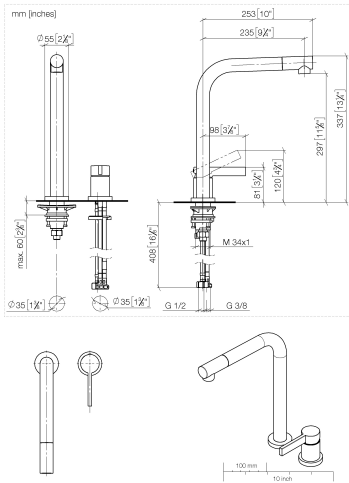

ST 110 101 8790