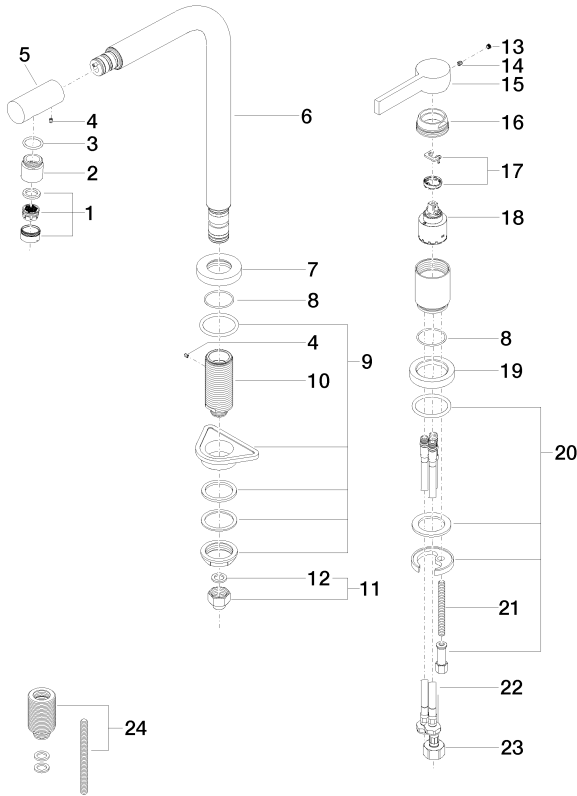

Einzelkomponenten dieses Sets

Für dieses Set benötigen Sie folgende Komponenten

1x 32 800 790-19

1x 27 789 970-19

ST 110 101 8790

- Ausladung 235 mm
- schwenkbarer Auslauf 360°
- Auslauf mit 20° drehbarem Endstück
- luftangereicherter Strahl
- Armaturenhöhe 337 mm
- Höhe bis Luftsprudler 297 mm
- Einzelrosetten Ø 55 mm
- Bohrungsdurchmesser Auslauf 35 mm
- Bohrungsdurchmesser Einhebelmischer 35 mm
- Durchfluss max. 8 l/min bei 3 bar Fließdruck
- bleifrei
- Dieses Produkt leistet einen Beitrag zur Erfüllung der Vorgaben von nachhaltigen Gebäudezertifizierungen, z.B. LEED®, BREEAM®, DGNB

Bedienteil frei positionierbar.

	Dark Chrome	32 800 790-19
	Chrom	32 800 790-00
	Platin gebürstet	32 800 790-06
	Platin	32 800 790-08
	Messing gebürstet (23kt Gold)	32 800 790-28
	Champagne gebürstet (22kt Gold)	32 800 790-46
	Champagne (22kt Gold)	32 800 790-47
	Chrom gebürstet (Edelstahl-Look)	32 800 790-93
	Dark Platinum gebürstet	32 800 790-99

Empfohlenes Zubehör

Spender mit Rosette - Dark Chrome

82 444 970-19

Empfohlenes Zubehör

Exzenterbetätigung mit Drehknopf - Dark Chrome 10 710 970-19

ST 110 101 8790

Durchflussdiagramm

Zertifikate

ETA_18983.

ST 110 101 8790

Ersatzteile für die
anderen
Oberflächenvarianten
finden Sie hier:
Chrom

Passt zu: ELIO, TARA, TARA ULTRA

- Brausestrahl
- automatischer Umschalter Auslauf/Profi-Garnitur
- Armaturenhöhe 665 mm
- Einzelrosette Ø 55 mm
- Bohrungsdurchmesser Profibrause 30 mm
- Sprayface mit Antikalk-System
- bleifrei