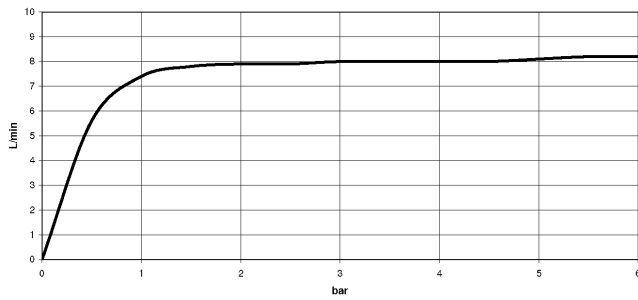

Durchflussdiagramm

Zertifikate

ETA_18983.