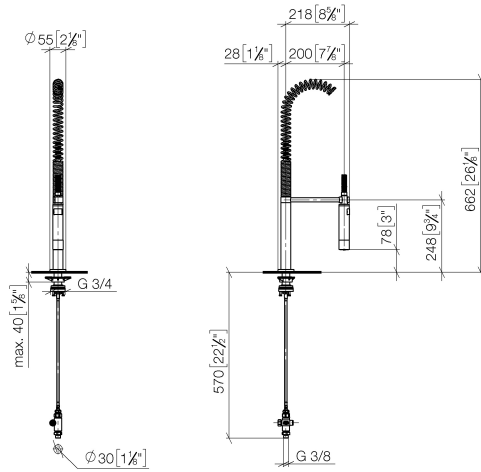

ST 110 110 0R75
mm [inches]
1:5

Durchflussdiagramm

Zertifikate

LGA_38639.

WRAS_240102014.

ST 110 110 0875

Ersatzteilstückliste

Nr.	Artikelnummer	Benennung	Verbaumenge	Lieferzeit
1	90 28 22 377 00-99	Auslauf	1	-
Ersatzteil nicht mehr bestellbar, bitte bestellen Sie den Nachfolgeartikel				
2	12 820 970 90	Schwenkbegrenzungsset -	1	2
3	90 30 01 299 00 90	Schaft	1	2
4	04 23 10 044 08 90	Befestigungssatz	1	2
5	04 30 04 100 00 90	Schlauch	1	2
6	90 20 87 003 00-99	Griff	1	-
Ersatzteil nicht mehr bestellbar, bitte bestellen Sie den Nachfolgeartikel				
7	09 28 30 026-99	Haube	1	30
8	09 14 10 091 90	Dichtung	1	2
9	09 24 04 266 90	Mutter	1	2
10	90 15 05 042 00 90	Kartusche	1	2
11	09 14 10 110 90	Dichtung	1	2
12	09 27 97 040-99	Rosette	1	30
13	09 31 11 011 90	Stift	1	2
14	04 30 11 085 97 90	Befestigungssatz	1	2
15	04 30 04 104 00 90	Schlauch	1	2
16	04 30 04 105 00 90	Schlauch	2	2
17	90 24 03 250 00 90	Nippel	1	2

**TARA ULTRA Zweilochbatterie mit Einzelrosetten mit Profibrausegarnitur -
Dark Platinum gebürstet**

TARA ULTRA

ST 110 110 0875

- Brausestrahl
- automatischer Umschalter Auslauf/Profi-Garnitur
- Armaturenhöhe 665 mm
- Einzelrosette Ø 55 mm
- Bohrungsdurchmesser Profibrause 30 mm
- Sprayface mit Antikalk-System
- bleifrei

Nur kombinierbar mit 32815682, 33826861,
32815861, 33836888, 32816888, 20816892,
33836875, 32815875.

Eigensicher gegen Rückfließen.

Bedienteil frei positionierbar.

	Dark Platinum gebürstet	27 799 970-99
	Chrom	27 799 970-00
	Platin gebürstet	27 799 970-06
	Platin	27 799 970-08
	Dark Chrome	27 799 970-19
	Chrom gebürstet (Edelstahl-Look)	27 799 970-93

TARA ULTRA Zweilochbatterie mit Einzelrosetten mit Profibrausegarnitur -
Dark Platinum gebürstet

TARA ULTRA

ST 110 110 0875

ST 110 110 0875
mm [inches]
1:10

Durchflussdiagramm

Zertifikate

LGA_38647.

Belgaqua_24-005-
27_3.