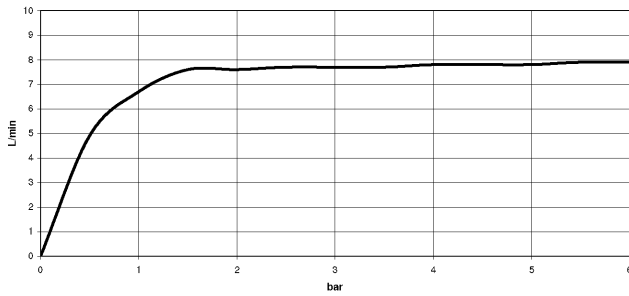

ST 110 110 0R75
mm [inches]
1:5

Durchflussdiagramm

Zertifikate

LGA_38639.

WRAS_240102014.

ST 110 110 0875

Ersatzteilstückliste

Nr.	Artikelnummer	Benennung	Verbaumenge	Lieferzeit
1	90 28 22 377 00-99	Auslauf	1	-
Ersatzteil nicht mehr bestellbar, bitte bestellen Sie den Nachfolgeartikel				
2	12 820 970 90	Schwenkbegrenzungsset -	1	2
3	90 30 01 299 00 90	Schaft	1	2
4	04 23 10 044 08 90	Befestigungssatz	1	2
5	04 30 04 100 00 90	Schlauch	1	2
6	90 20 87 003 00-99	Griff	1	-
Ersatzteil nicht mehr bestellbar, bitte bestellen Sie den Nachfolgeartikel				
7	09 28 30 026-99	Haube	1	30
8	09 14 10 091 90	Dichtung	1	2
9	09 24 04 266 90	Mutter	1	2
10	90 15 05 042 00 90	Kartusche	1	2
11	09 14 10 110 90	Dichtung	1	2
12	09 27 97 040-99	Rosette	1	30
13	09 31 11 011 90	Stift	1	2
14	04 30 11 085 97 90	Befestigungssatz	1	2
15	04 30 04 104 00 90	Schlauch	1	2
16	04 30 04 105 00 90	Schlauch	2	2
17	90 24 03 250 00 90	Nippel	1	2