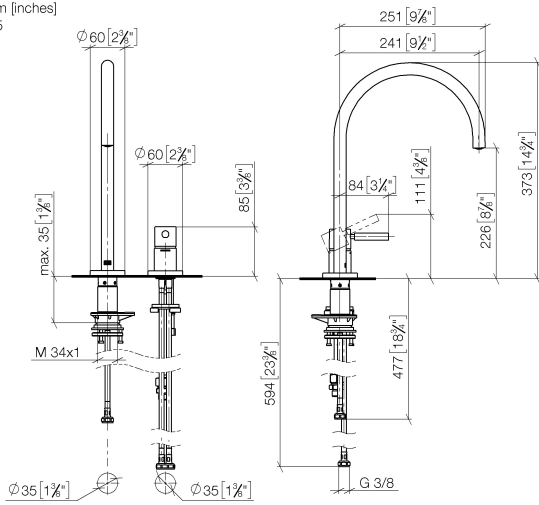

ST 110 110 0R75
mm [inches]
1:5

Durchflussdiagramm

Zertifikate

LGA_38639.

WRAS_240102014.

ST 110 110 0875

Ersatzteilstückliste

Nr.	Artikelnummer	Benennung	Verbaumenge	Lieferzeit
1	90 28 22 377 00-99	Auslauf	1	-
Ersatzteil nicht mehr bestellbar, bitte bestellen Sie den Nachfolgeartikel				
2	12 820 970 90	Schwenkbegrenzungsset -	1	2
3	90 30 01 299 00 90	Schaft	1	2
4	04 23 10 044 08 90	Befestigungssatz	1	2
5	04 30 04 100 00 90	Schlauch	1	2
6	90 20 87 003 00-99	Griff	1	-
Ersatzteil nicht mehr bestellbar, bitte bestellen Sie den Nachfolgeartikel				
7	09 28 30 026-99	Haube	1	30
8	09 14 10 091 90	Dichtung	1	2
9	09 24 04 266 90	Mutter	1	2
10	90 15 05 042 00 90	Kartusche	1	2
11	09 14 10 110 90	Dichtung	1	2
12	09 27 97 040-99	Rosette	1	30
13	09 31 11 011 90	Stift	1	2
14	04 30 11 085 97 90	Befestigungssatz	1	2
15	04 30 04 104 00 90	Schlauch	1	2
16	04 30 04 105 00 90	Schlauch	2	2
17	90 24 03 250 00 90	Nippel	1	2

**TARA ULTRA Zweilochbatterie mit Einzelrosetten mit Profibrausegarnitur -
Dark Platinum gebürstet**

TARA ULTRA

ST 110 110 0875

- Brausestrahl
- automatischer Umschalter Auslauf/Profi-Garnitur
- Armaturenhöhe 665 mm
- Einzelrosette Ø 55 mm
- Bohrungsdurchmesser Profibrause 30 mm
- Sprayface mit Antikalk-System
- bleifrei

TARA ULTRA Zweilochbatterie mit Einzelrosetten mit Profibrausegarnitur -
Dark Platinum gebürstet

TARA ULTRA

ST 110 110 0875

ST 110 110 0875
mm [inches]
1:10

Durchflussdiagramm

Zertifikate

LGA_38647.

Belgaqua_24-005-
27_3.