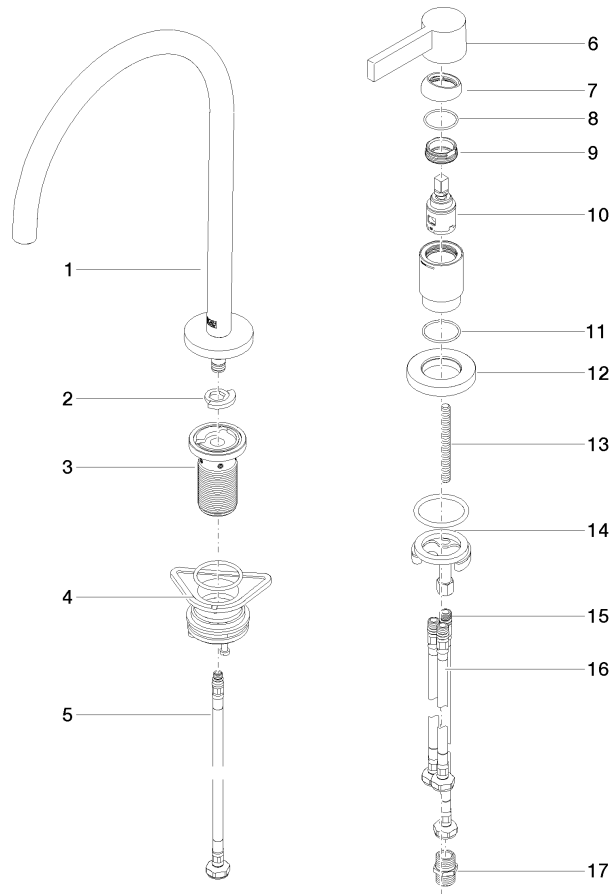

ST 110 110 0R75
mm [inches]
1:5

Durchflussdiagramm

Zertifikate

LGA_38639.

WRAS_240102014.

ST 110 110 0875

Ersatzteilstückliste

Nr.	Artikelnummer	Benennung	Verbaumenge	Lieferzeit
1	90 28 22 377 00-99	Auslauf	1	-
Ersatzteil nicht mehr bestellbar, bitte bestellen Sie den Nachfolgeartikel				
2	12 820 970 90	Schwenkbegrenzungsset -	1	2
3	90 30 01 299 00 90	Schaft	1	2
4	04 23 10 044 08 90	Befestigungssatz	1	2
5	04 30 04 100 00 90	Schlauch	1	2
6	90 20 87 003 00-99	Griff	1	-
Ersatzteil nicht mehr bestellbar, bitte bestellen Sie den Nachfolgeartikel				
7	09 28 30 026-99	Haube	1	30
8	09 14 10 091 90	Dichtung	1	2
9	09 24 04 266 90	Mutter	1	2
10	90 15 05 042 00 90	Kartusche	1	2
11	09 14 10 110 90	Dichtung	1	2
12	09 27 97 040-99	Rosette	1	30
13	09 31 11 011 90	Stift	1	2
14	04 30 11 085 97 90	Befestigungssatz	1	2
15	04 30 04 104 00 90	Schlauch	1	2
16	04 30 04 105 00 90	Schlauch	2	2
17	90 24 03 250 00 90	Nippel	1	2

**TARA ULTRA Zweilochbatterie mit Einzelrosetten mit Profibrausegarnitur -
Dark Platinum gebürstet**

TARA ULTRA

ST 110 110 0875

- Brausestrahl
- automatischer Umschalter Auslauf/Profi-Garnitur
- Armaturenhöhe 665 mm
- Einzelrosette Ø 55 mm
- Bohrungsdurchmesser Profibrause 30 mm
- Sprayface mit Antikalk-System
- bleifrei

Nur kombinierbar mit 32815682, 33826861,
32815861, 33836888, 32816888, 20816892,
33836875, 32815875.

Eigensicher gegen Rückfließen.

Bedienteil frei positionierbar.

	Dark Platinum gebürstet	27 799 970-99
	Chrom	27 799 970-00
	Platin gebürstet	27 799 970-06
	Platin	27 799 970-08
	Dark Chrome	27 799 970-19
	Chrom gebürstet (Edelstahl-Look)	27 799 970-93

TARA ULTRA Zweilochbatterie mit Einzelrosetten mit Profibrausegarnitur -
Dark Platinum gebürstet

TARA ULTRA

ST 110 110 0875

ST 110 110 0875
mm [inches]
1:10

Durchflussdiagramm

Zertifikate

LGA_38647.

Belgaqua_24-005-
27_3.