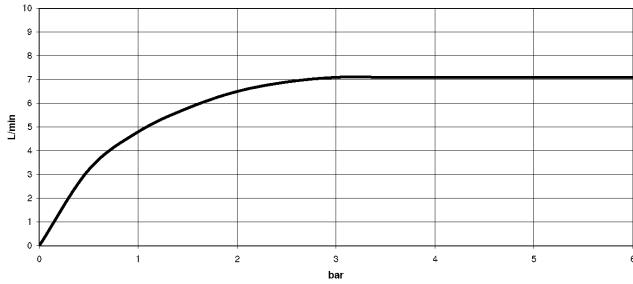

Durchflussdiagramm

Zertifikate

GDV_0400289.