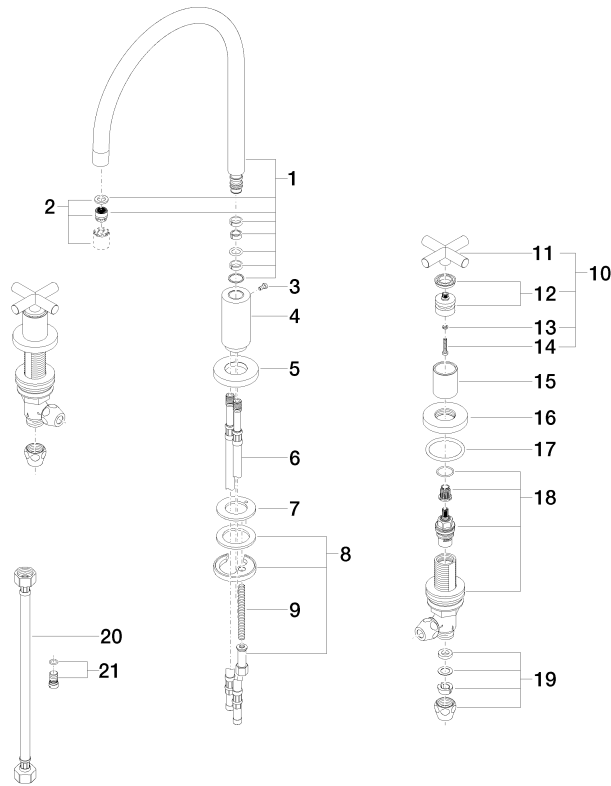

**Empfohlenes Zubehör**

**Spender mit Rosette - Champagne 82 444 970-47 (22kt Gold)**

**Empfohlenes Zubehör**

**Exzenterbetätigung mit Drehknopf - Champagne (22kt Gold) 10 710 970-47**

ST 110 201 1892

**Durchflussdiagramm**

**Zertifikate**

GDV\_0400289.

ST 110 201 1892

Ersatzteile für die  
anderen  
Oberflächenvarianten  
finden Sie hier:  
Chrom

**Ersatzteilstückliste**

Nr.	Artikelnummer	Benennung	Verbaumenge	Lieferzeit
1	90 28 22 226 01-47	Auslauf	1	30
2	90 23 01 028 03-47	Luftsprudler	1	30
3	09 30 30 057 90	Schraube	1	2
4	09 11 10 088 10-47	Anschluss	1	30
5	09 28 10 140-47	Ring	1	60
6	04 30 04 019 00 90	Schlauch	2	2
7	09 14 05 047 90	Dichtung	1	2
8	04 30 11 038 00 90	Befestigungssatz	1	2
9	09 31 11 011 90	Stift	1	2
10	90 20 89 010 10-47	Griff	2	30
11	09 20 89 010-47	Griff	2	60
12	90 12 12 007 00-47	Aufnahme	2	30
13	90 30 11 029 00 90	Scheibe	2	2
14	90 30 30 075 00 90	Schraube	2	2
15	09 21 02 140-47	Huelse	2	60
16	09 27 89 105-47	Rosette	2	60
17	90 14 10 043 00 90	Dichtung	2	2
18	90 17 11 040 51 90	Seitenteil	2	2
19	90 23 30 040 00-47	Verschraubung	4	30
20	12 501 970 90	Druckschlauch 1/2" x 1/2" x 300 mm -	2	-
Ersatzteil nicht mehr bestellbar, bitte bestellen Sie den Nachfolgeartikel				
21	04 31 20 046 10 92	Set	1	2

ST 110 201 1892

Passt zu: ELIO, TARA, TARA ULTRA

- mit runder Rosette
- Brausestrahl
- automatischer Umschalter Auslauf/Brause
- Armaturenhöhe 191 mm
- Bohrungsdurchmesser Spülbrause 32 mm
- gewebeumflichtener Brauseschlauch 1500 mm
- Sprayface mit Antikalk-System
- bleifrei