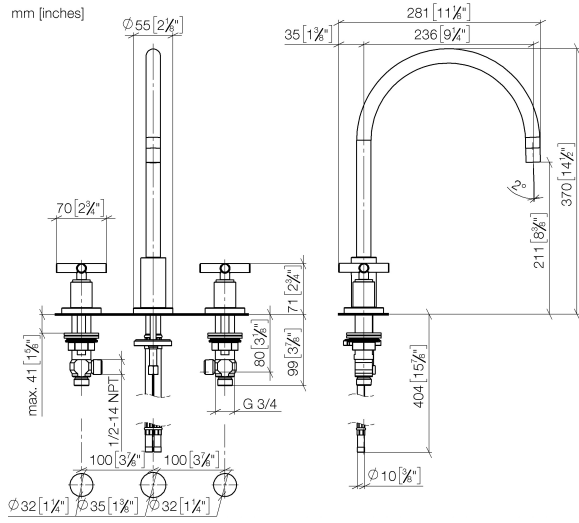

**Empfohlenes Zubehör**

**Spender mit Rosette - Champagne 82 444 970-47 (22kt Gold)**

**Empfohlenes Zubehör**

**Exzenterbetätigung mit Drehknopf - Champagne (22kt Gold) 10 710 970-47**

ST 110 201 1892

**Durchflussdiagramm**

**Zertifikate**

GDV\_0400289.

ST 110 201 1892

Ersatzteile für die  
anderen  
Oberflächenvarianten  
finden Sie hier:  
Chrom

**Ersatzteilstückliste**

Nr.	Artikelnummer	Benennung	Verbaumenge	Lieferzeit
1	90 28 22 226 01-47	Auslauf	1	30
2	90 23 01 028 03-47	Luftsprudler	1	30
3	09 30 30 057 90	Schraube	1	2
4	09 11 10 088 10-47	Anschluss	1	30
5	09 28 10 140-47	Ring	1	60
6	04 30 04 019 00 90	Schlauch	2	2
7	09 14 05 047 90	Dichtung	1	2
8	04 30 11 038 00 90	Befestigungssatz	1	2
9	09 31 11 011 90	Stift	1	2
10	90 20 89 010 10-47	Griff	2	30
11	09 20 89 010-47	Griff	2	60
12	90 12 12 007 00-47	Aufnahme	2	30
13	90 30 11 029 00 90	Scheibe	2	2
14	90 30 30 075 00 90	Schraube	2	2
15	09 21 02 140-47	Huelse	2	60
16	09 27 89 105-47	Rosette	2	60
17	90 14 10 043 00 90	Dichtung	2	2
18	90 17 11 040 51 90	Seitenteil	2	2
19	90 23 30 040 00-47	Verschraubung	4	30
20	12 501 970 90	Druckschlauch 1/2" x 1/2" x 300 mm -	2	-
Ersatzteil nicht mehr bestellbar, bitte bestellen Sie den Nachfolgeartikel				
21	04 31 20 046 10 92	Set	1	2

ST 110 201 1892

Passt zu: ELIO, TARA, TARA ULTRA

- mit runder Rosette
- Brausestrahl
- automatischer Umschalter Auslauf/Brause
- Armaturenhöhe 191 mm
- Bohrungsdurchmesser Spülbrause 32 mm
- gewebeumflichtener Brauseschlauch 1500 mm
- Sprayface mit Antikalk-System
- bleifrei