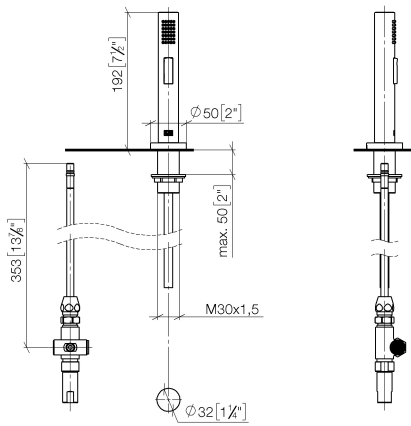

**Zertifikate**

GDV\_0400289.

ST 110 201 1892

Ersatzteile für die  
anderen  
Oberflächenvarianten  
finden Sie hier:  
Chrom

**Ersatzteilstückliste**

Nr.	Artikelnummer	Benennung	Verbaumenge	Lieferzeit
1	90 28 22 226 01-47	Auslauf	1	30
2	90 23 01 028 03-47	Luftsprudler	1	30
3	09 30 30 057 90	Schraube	1	2
4	09 11 10 088 10-47	Anschluss	1	30
5	09 28 10 140-47	Ring	1	60
6	04 30 04 019 00 90	Schlauch	2	2
7	09 14 05 047 90	Dichtung	1	2
8	04 30 11 038 00 90	Befestigungssatz	1	2
9	09 31 11 011 90	Stift	1	2
10	90 20 89 010 10-47	Griff	2	30
11	09 20 89 010-47	Griff	2	60
12	90 12 12 007 00-47	Aufnahme	2	30
13	90 30 11 029 00 90	Scheibe	2	2
14	90 30 30 075 00 90	Schraube	2	2
15	09 21 02 140-47	Huelse	2	60
16	09 27 89 105-47	Rosette	2	60
17	90 14 10 043 00 90	Dichtung	2	2
18	90 17 11 040 51 90	Seitenteil	2	2
19	90 23 30 040 00-47	Verschraubung	4	30
20	12 501 970 90	Druckschlauch 1/2" x 1/2" x 300 mm -	2	-
Ersatzteil nicht mehr bestellbar, bitte bestellen Sie den Nachfolgeartikel				
21	04 31 20 046 10 92	Set	1	2

ST 110 201 1892

Passt zu: ELIO, TARA, TARA ULTRA

- mit runder Rosette
- Brausestrahl
- automatischer Umschalter Auslauf/Brause
- Armaturenhöhe 191 mm
- Bohrungsdurchmesser Spülbrause 32 mm
- gewebeumflichtener Brauseschlauch 1500 mm
- Sprayface mit Antikalk-System
- bleifrei

Nur kombinierbar mit 33826790, 32800790, 33826888, 32815888, 20815892, 33826875.

Eigensicher gegen Rückfließen.

	Champagne (22kt Gold)	27 721 970-47
	Chrom	27 721 970-00
	Platin gebürstet	27 721 970-06
	Platin	27 721 970-08
	Messing (23kt Gold)	27 721 970-09
	Dark Chrome	27 721 970-19
	Messing gebürstet (23kt Gold)	27 721 970-28
	Schwarz matt	27 721 970-33
	Champagne gebürstet (22kt Gold)	27 721 970-46
	Chrom gebürstet (Edelstahl-Look)	27 721 970-93
	Dark Platinum gebürstet	27 721 970-99

ST 110 201 1892

mm [inches]