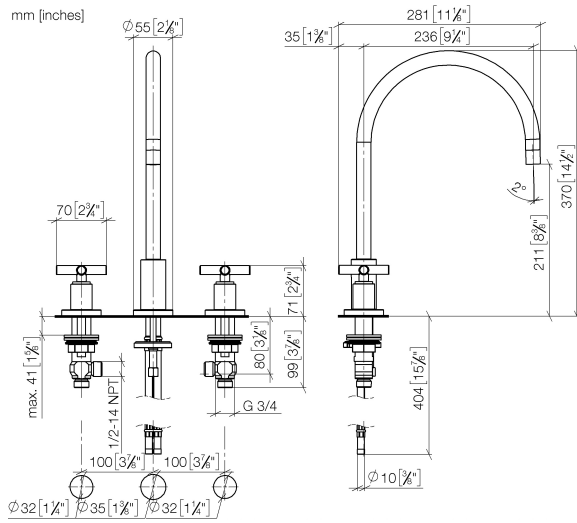

**Einzelkomponenten dieses Sets**

Für dieses Set benötigen Sie folgende Komponenten

1x 20 815 892-19

1x 27 789 970-19

ST 110 201 5892

- Ausladung 235 mm
- schwenkbarer Auslauf 360°
- luftangereicherter Strahl
- Armaturenhöhe 370 mm
- Höhe bis Luftsprudler 212 mm
- Bohrungsdurchmesser Auslauf 35 mm
- Bohrungsdurchmesser Seitenventil 32 mm
- Durchfluss max. 7 l/min bei 3 bar Fließdruck
- bleifrei
- Dieses Produkt leistet einen Beitrag zur Erfüllung der Vorgaben von nachhaltigen Gebäudezertifizierungen, z.B. LEED®, BREEAM®, DGNB

### Durchflussdiagramm

### Zertifikate

GDV\_0400289.

ST 110 201 5892

Ersatzteile für die  
anderen  
Oberflächenvarianten  
finden Sie hier:  
Chrom

Passt zu: ELIO, TARA, TARA ULTRA

- Brausestrahl
- automatischer Umschalter Auslauf/Profi-Garnitur
- Armaturenhöhe 665 mm
- Einzelrosette Ø 55 mm
- Bohrungsdurchmesser Profibrause 30 mm
- Sprayface mit Antikalk-System
- bleifrei

ST 110 201 5892

mm [inches]  
M 1:10