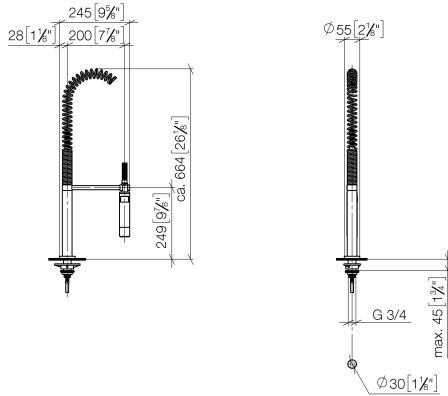

### Zertifikate

GDV\_0400289.

ST 110 201 5892

Ersatzteile für die  
anderen  
Oberflächenvarianten  
finden Sie hier:  
Chrom

Passt zu: ELIO, TARA, TARA ULTRA

- Brausestrahl
- automatischer Umschalter Auslauf/Profi-Garnitur
- Armaturenhöhe 665 mm
- Einzelrosette Ø 55 mm
- Bohrungsdurchmesser Profibrause 30 mm
- Sprayface mit Antikalk-System
- bleifrei

ST 110 201 5892

mm [inches]  
M 1:10