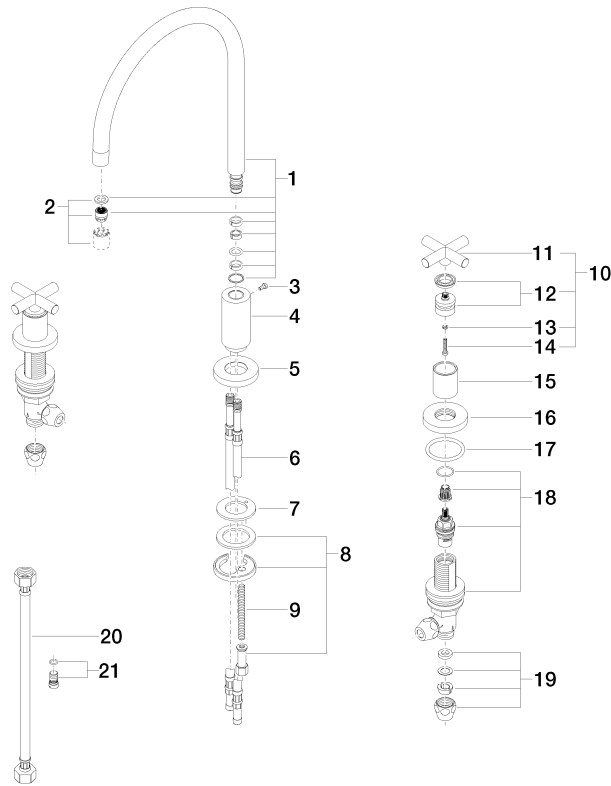

### Durchflussdiagramm

### Zertifikate

GDV\_0400289.

ST 110 201 5892

Ersatzteile für die  
anderen  
Oberflächenvarianten  
finden Sie hier:  
Chrom

Passt zu: ELIO, TARA, TARA ULTRA

- Brausestrahl
- automatischer Umschalter Auslauf/Profi-Garnitur
- Armaturenhöhe 665 mm
- Einzelrosette Ø 55 mm
- Bohrungsdurchmesser Profibrause 30 mm
- Sprayface mit Antikalk-System
- bleifrei

Nur kombinierbar mit 33826790, 32800790,  
33826888, 32815888, 20815892, 33826875.

Eigensicher gegen Rückfließen.

	Dark Chrome	27 789 970-19
	Chrom	27 789 970-00
	Platin gebürstet	27 789 970-06
	Platin	27 789 970-08
	Chrom gebürstet (Edelstahl-Look)	27 789 970-93
	Dark Platinum gebürstet	27 789 970-99

ST 110 201 5892

mm [inches]  
M 1:10