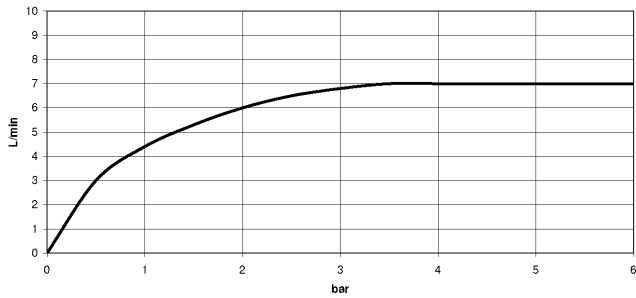

Empfohlenes Zubehör

VAIA Spülbrausegarnitur - Chrom 27 718 809-00

Empfohlenes Zubehör

VAIA Spender mit Rosette - Chrom 82 434 809-00

ST 110 202 5809

mm [inches]

Durchflussdiagramm

Zertifikate