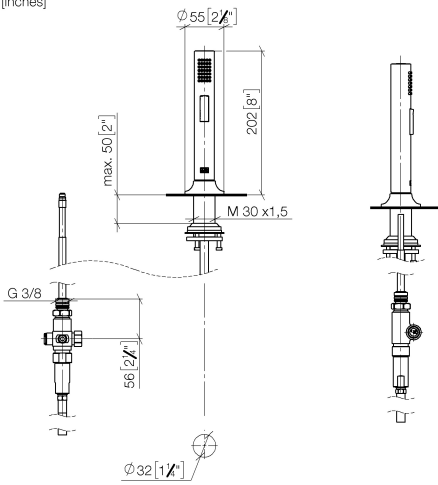

LGA_38631.

ST 110 202 5809

Ersatzteilstückliste

Nr.	Artikelnummer	Benennung	Verbaumenge	Lieferzeit
1	90 28 22 396 00-00	Auslauf	1	10
2	90 15 05 042 00 90	Kartusche	1	2
3	09 24 04 266 90	Mutter	1	2
4	09 14 10 091 90	Dichtung	1	2
5	90 28 30 052 00-00	Haube	1	10
6	90 20 80 050 00-00	Griff	1	10
7	04 23 10 044 08 90	Befestigungssatz	1	2
8	04 30 04 100 00 90	Schlauch	1	2
9	04 30 04 101 00 90	Schlauch	2	2

ST 110 202 5809

- mit runder Rosette
- Brausestrahl
- automatischer Umschalter Auslauf/Brause
- Armaturenhöhe 202 mm
- Bohrungsdurchmesser Spülbrause 32 mm
- gewebeumflochtener Brauseschlauch 1500 mm
- Sprayface mit Antikalk-System
- bleifrei

ST 110 202 5809

mm [inches]

Zertifikate

Belgaqua_24-005-
27_3.