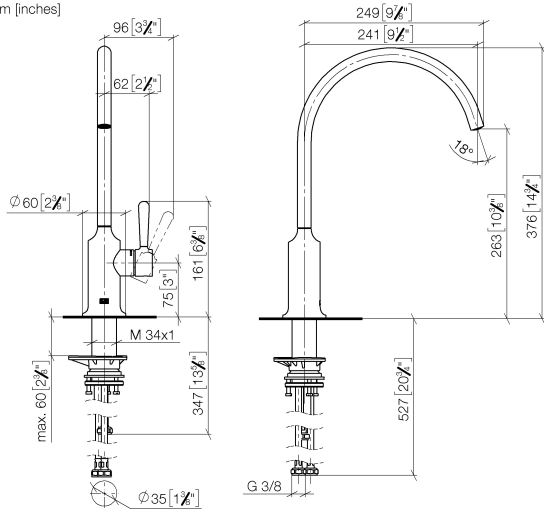

Empfohlenes Zubehör

VAIA Spülbrausegarnitur - Chrom 27 718 809-00

Empfohlenes Zubehör

VAIA Spender mit Rosette - Chrom 82 434 809-00

ST 110 202 5809

mm [inches]

Durchflussdiagramm

Zertifikate

LGA_38631.

ST 110 202 5809

Ersatzteilstückliste

Nr.	Artikelnummer	Benennung	Verbaumenge	Lieferzeit
1	90 28 22 396 00-00	Auslauf	1	10
2	90 15 05 042 00 90	Kartusche	1	2
3	09 24 04 266 90	Mutter	1	2
4	09 14 10 091 90	Dichtung	1	2
5	90 28 30 052 00-00	Haube	1	10
6	90 20 80 050 00-00	Griff	1	10
7	04 23 10 044 08 90	Befestigungssatz	1	2
8	04 30 04 100 00 90	Schlauch	1	2
9	04 30 04 101 00 90	Schlauch	2	2

ST 110 202 5809

- mit runder Rosette
- Brausestrahl
- automatischer Umschalter Auslauf/Brause
- Armaturenhöhe 202 mm
- Bohrungsdurchmesser Spülbrause 32 mm
- gewebeumflochtener Brauseschlauch 1500 mm
- Sprayface mit Antikalk-System
- bleifrei

ST 110 202 5809

mm [inches]

Zertifikate

Belgaqua_24-005-
27_3.