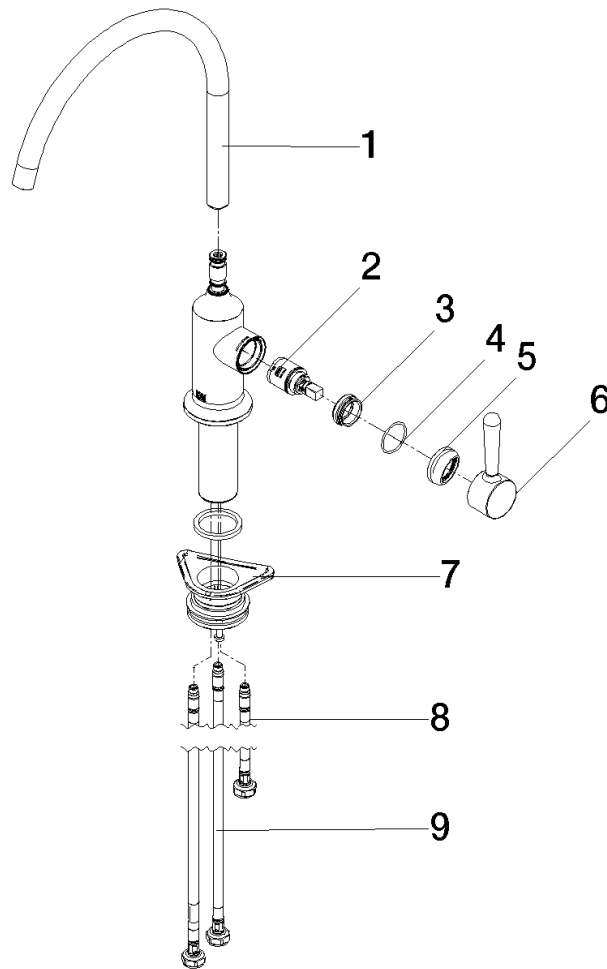

Empfohlenes Zubehör

VAIA Spülbrausegarnitur - Chrom 27 718 809-00

Empfohlenes Zubehör

VAIA Spender mit Rosette - Chrom 82 434 809-00

ST 110 202 5809

mm [inches]

Durchflussdiagramm

Zertifikate

LGA_38631.

ST 110 202 5809

Ersatzteilstückliste

Nr.	Artikelnummer	Benennung	Verbaumenge	Lieferzeit
1	90 28 22 396 00-00	Auslauf	1	10
2	90 15 05 042 00 90	Kartusche	1	2
3	09 24 04 266 90	Mutter	1	2
4	09 14 10 091 90	Dichtung	1	2
5	90 28 30 052 00-00	Haube	1	10
6	90 20 80 050 00-00	Griff	1	10
7	04 23 10 044 08 90	Befestigungssatz	1	2
8	04 30 04 100 00 90	Schlauch	1	2
9	04 30 04 101 00 90	Schlauch	2	2

ST 110 202 5809

- mit runder Rosette
- Brausestrahl
- automatischer Umschalter Auslauf/Brause
- Armaturenhöhe 202 mm
- Bohrungsdurchmesser Spülbrause 32 mm
- gewebeumflochtener Brauseschlauch 1500 mm
- Sprayface mit Antikalk-System
- bleifrei