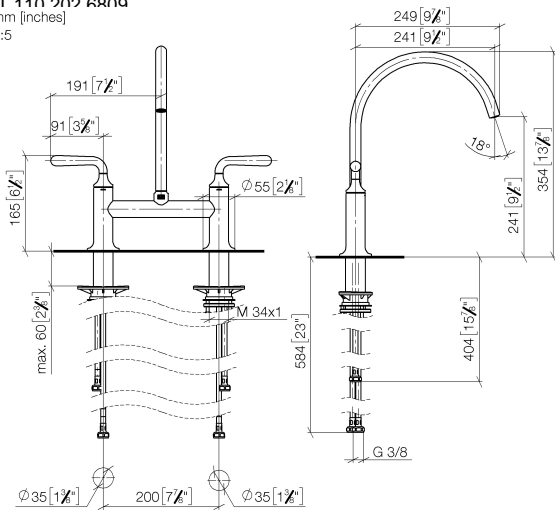

ST 110 202 BR09
mm [inches]
1:5

Durchflussdiagramm