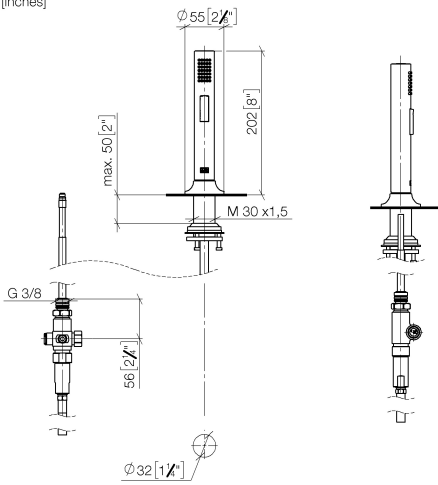

**Ersatzteilstückliste**

Nr.	Artikelnummer	Benennung	Verbaumenge	Lieferzeit
1	90 28 22 396 00-93	Auslauf	1	-
Ersatzteil nicht mehr bestellbar, bitte bestellen Sie den Nachfolgeartikel				
2	90 20 80 057 00-93	Griff	2	-
Ersatzteil nicht mehr bestellbar, bitte bestellen Sie den Nachfolgeartikel				
3	90 12 12 232 00 90	Rastbuchse	2	2
4	90 90 03 130 00 90	Oberteil	1	2
5	04 30 11 040 00 90	Befestigungssatz	2	2
6	04 30 04 100 00 90	Schlauch	2	2
7	04 30 04 101 00 90	Schlauch	2	2
8	90 90 03 131 00 90	Oberteil	1	2

**VAIA Zweiloch-Brückenbatterie mit Spülbrausegarnitur - Chrom gebürstet  
(Edelstahl-Look)**

VAIA

ST 110 202 6809

- mit runder Rosette
- Brausestrahl
- automatischer Umschalter Auslauf/Brause
- Armaturenhöhe 202 mm
- Bohrungsdurchmesser Spülbrause 32 mm
- gewebeumflochtener Brauseschlauch 1500 mm
- Sprayface mit Antikalk-System
- bleifrei

VAIA Zweiloch-Brückenbatterie mit Spülbrausegarnitur - Chrom gebürstet  
(Edelstahl-Look)

---

VAIA

ST 110 202 6809

ST 110 202 6800

mm [inches]

Zertifikate

Belgaqua\_24-005-  
27\_3.