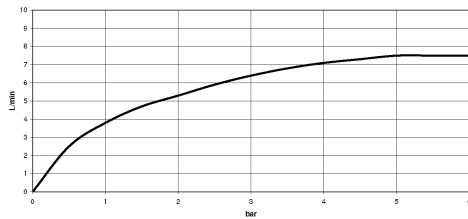

**Empfohlenes Zubehör**

**VAIA Spender mit Rosette - Chrom gebürstet (Edelstahl-Look)** 82 434 809-93

ST 110 202 BR09  
mm [inches]  
1:5

**Durchflussdiagramm**

**Zertifikate**

LGA\_38632.

ST 110 202 6809  
Ersatzteile für die  
anderen  
Oberflächenvarianten  
finden Sie hier:  
Chrom