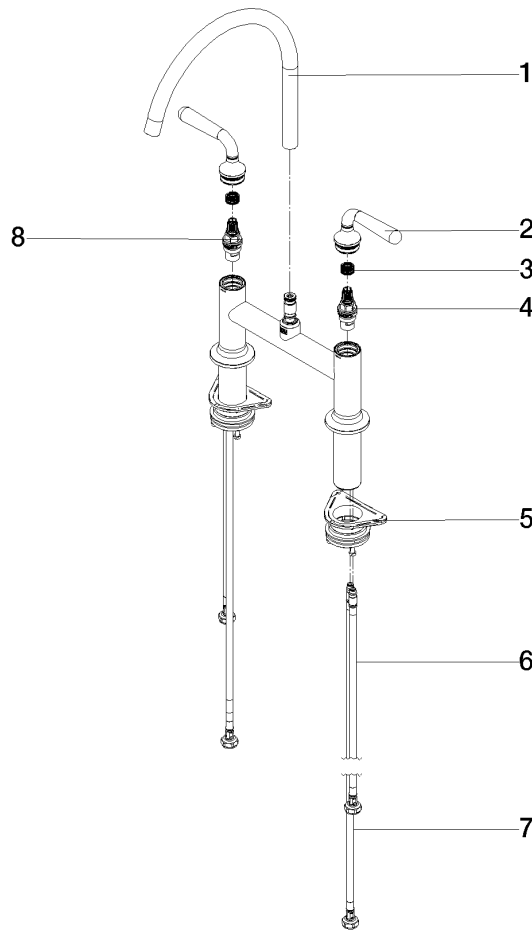

**Einzelkomponenten dieses Sets**

Für dieses Set benötigen Sie folgende Komponenten

1x 19 815 809-93

1x 27 731 809-93

**VAIA Zweiloch-Brückenbatterie mit Spülbrausegarnitur - Chrom gebürstet  
(Edelstahl-Look)**

**Empfohlenes Zubehör**

**VAIA Spender mit Rosette - Chrom gebürstet (Edelstahl-Look)** 82 434 809-93

ST 110 202 BR09  
mm [inches]  
1:5

**Durchflussdiagramm**

**Zertifikate**

LGA\_38632.

ST 110 202 6809  
Ersatzteile für die  
anderen  
Oberflächenvarianten  
finden Sie hier:  
Chrom

**Ersatzteilstückliste**

Nr.	Artikelnummer	Benennung	Verbaumenge	Lieferzeit
1	90 28 22 396 00-93	Auslauf	1	-
Ersatzteil nicht mehr bestellbar, bitte bestellen Sie den Nachfolgeartikel				
2	90 20 80 057 00-93	Griff	2	-
Ersatzteil nicht mehr bestellbar, bitte bestellen Sie den Nachfolgeartikel				
3	90 12 12 232 00 90	Rastbuchse	2	2
4	90 90 03 130 00 90	Oberteil	1	2
5	04 30 11 040 00 90	Befestigungssatz	2	2
6	04 30 04 100 00 90	Schlauch	2	2
7	04 30 04 101 00 90	Schlauch	2	2
8	90 90 03 131 00 90	Oberteil	1	2

**VAIA Zweiloch-Brückenbatterie mit Spülbrausegarnitur - Chrom gebürstet  
(Edelstahl-Look)**

VAIA

ST 110 202 6809

- mit runder Rosette
- Brausestrahl
- automatischer Umschalter Auslauf/Brause
- Armaturenhöhe 202 mm
- Bohrungsdurchmesser Spülbrause 32 mm
- gewebeumflochtener Brauseschlauch 1500 mm
- Sprayface mit Antikalk-System
- bleifrei