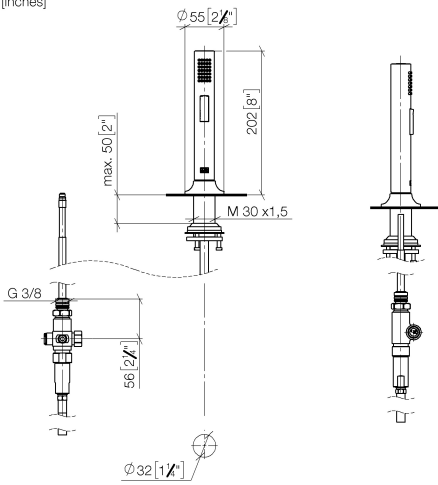

Ersatzteilstückliste

Nr.	Artikelnummer	Benennung	Verbaumenge	Lieferzeit
1	90 28 22 396 00-33	Auslauf	1	-
Ersatzteil nicht mehr bestellbar, bitte bestellen Sie den Nachfolgeartikel				
2	90 20 80 036 00-33	Griff	2	-
Ersatzteil nicht mehr bestellbar, bitte bestellen Sie den Nachfolgeartikel				
3	90 12 12 232 00 90	Rastbuchse	2	2
4	90 90 03 131 00 90	Oberteil	2	2
5	04 30 11 040 00 90	Befestigungssatz	2	2
6	04 30 04 100 00 90	Schlauch	2	2
7	04 30 04 101 00 90	Schlauch	2	2

ST 110 202 7809

- mit runder Rosette
- Brausestrahl
- automatischer Umschalter Auslauf/Brause
- Armaturenhöhe 202 mm
- Bohrungsdurchmesser Spülbrause 32 mm
- gewebeumflochtener Brauseschlauch 1500 mm
- Sprayface mit Antikalk-System
- bleifrei

Nur kombinierbar mit 33810809, 33826809, 19815809, 19825809.

Eigensicher gegen Rückfließen.

Bedienteil frei positionierbar.

	Schwarz matt	27 731 809-33
	Chrom	27 731 809-00
	Platin gebürstet	27 731 809-06
	Platin	27 731 809-08
	Messing (23kt Gold)	27 731 809-09
	Dark Chrome	27 731 809-19
	Messing gebürstet (23kt Gold)	27 731 809-28
	Champagne gebürstet (22kt Gold)	27 731 809-46
	Champagne (22kt Gold)	27 731 809-47
	Chrom gebürstet (Edelstahl-Look)	27 731 809-93
	Dark Platinum gebürstet	27 731 809-99

ST 110 202 7809

mm [inches]

Zertifikate

Belgaqua_24-005-
27_3.