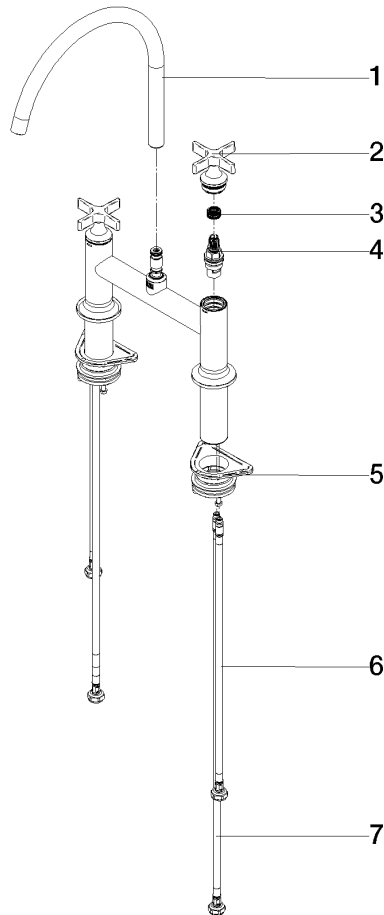

Ersatzteilstückliste

Nr.	Artikelnummer	Benennung	Verbaumenge	Lieferzeit
1	90 28 22 396 00-33	Auslauf	1	-
Ersatzteil nicht mehr bestellbar, bitte bestellen Sie den Nachfolgeartikel				
2	90 20 80 036 00-33	Griff	2	-
Ersatzteil nicht mehr bestellbar, bitte bestellen Sie den Nachfolgeartikel				
3	90 12 12 232 00 90	Rastbuchse	2	2
4	90 90 03 131 00 90	Oberteil	2	2
5	04 30 11 040 00 90	Befestigungssatz	2	2
6	04 30 04 100 00 90	Schlauch	2	2
7	04 30 04 101 00 90	Schlauch	2	2

ST 110 202 7809

- mit runder Rosette
- Brausestrahl
- automatischer Umschalter Auslauf/Brause
- Armaturenhöhe 202 mm
- Bohrungsdurchmesser Spülbrause 32 mm
- gewebeumflochtener Brauseschlauch 1500 mm
- Sprayface mit Antikalk-System
- bleifrei