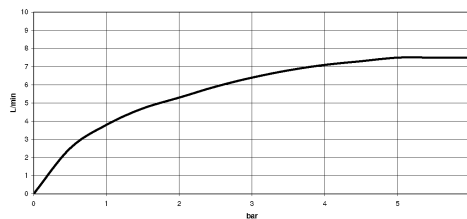

Zertifikate

LGA_38632.