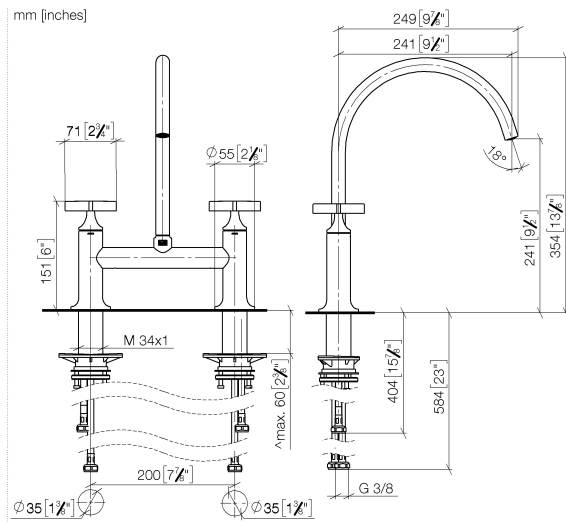

ST 110 202 7809

Durchflussdiagramm