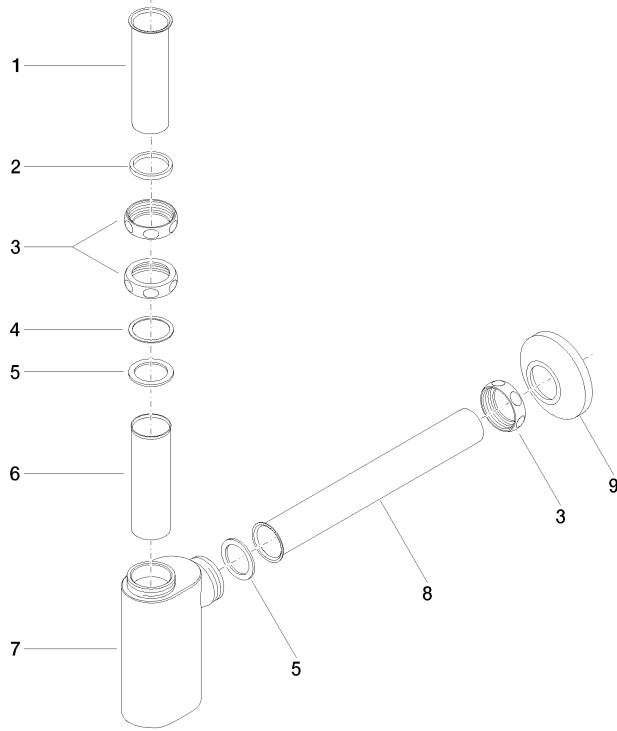

10 040 970

● rosette Ø 80 mm

| | | |
|--|-------------------------------|---------------|
|  | Platinum | 10 040 970-08 |
|  | Chrome | 10 040 970-00 |
|  | Brushed Platinum | 10 040 970-06 |
|  | Durabress (23kt Gold) | 10 040 970-09 |
|  | Dark Chrome | 10 040 970-19 |
|  | Brushed Durabress (23kt Gold) | 10 040 970-28 |
|  | Brushed Champagne (22kt Gold) | 10 040 970-46 |
|  | Champagne (22kt Gold) | 10 040 970-47 |
|  | Brushed Dark Platinum | 10 040 970-99 |

10 040 970

mm [inches]

10 040 970

Parts for other finishes can be found here: [Chrome](#)

MADISON Siphon for basin 1 1/4" - Platinum

MADISON

10 040 970

Spare parts list

| No. | Item Number | Name | Quantity used | Delivery time |
|-----|-----------------|--------------------------------------|---------------|---------------|
| | 09 28 23 005-08 | Pipe Ø 32 x 0,75 x 110 mm - Platinum | 12 | 40 |