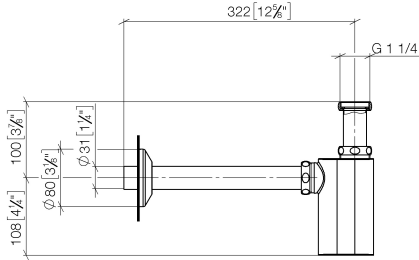

10 040 970

● rosette Ø 80 mm

| | | |
|--|-------------------------------|---------------|
|  | Platinum | 10 040 970-08 |
|  | Chrome | 10 040 970-00 |
|  | Brushed Platinum | 10 040 970-06 |
|  | Durabress (23kt Gold) | 10 040 970-09 |
|  | Dark Chrome | 10 040 970-19 |
|  | Brushed Durabress (23kt Gold) | 10 040 970-28 |
|  | Brushed Champagne (22kt Gold) | 10 040 970-46 |
|  | Champagne (22kt Gold) | 10 040 970-47 |
|  | Brushed Dark Platinum | 10 040 970-99 |

10 040 970

mm [inches]

10 040 970

Parts for other finishes can be found here: [Chrome](#)

MADISON Siphon for basin 1 1/4" - Platinum

MADISON

10 040 970

Spare parts list

| No. | Item Number | Name | Quantity used | Delivery time |
|-----|-----------------|--------------------------------------|---------------|---------------|
| | 09 28 23 005-08 | Pipe Ø 32 x 0,75 x 110 mm - Platinum | 12 | 40 |