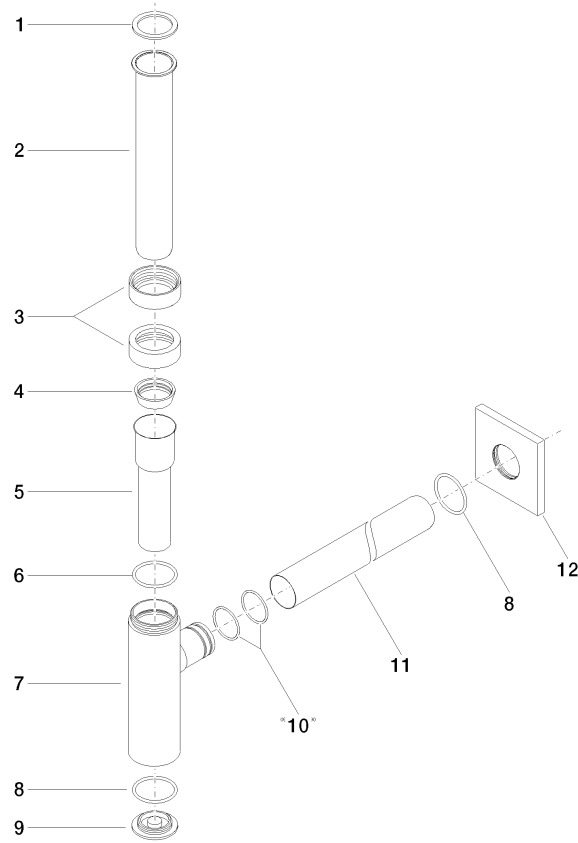

10 060 780

• rosette 78 x 78 mm

Fits: IMO, MEM, CL.1, CYO

	Matte Black	10 060 780-33
	Chrome	10 060 780-00
	Brushed Platinum	10 060 780-06
	Platinum	10 060 780-08
	Dark Chrome	10 060 780-19
	Brushed Durabronze (23kt Gold)	10 060 780-28
	Brushed Champagne (22kt Gold)	10 060 780-46
	Champagne (22kt Gold)	10 060 780-47
	Brushed Chrome	10 060 780-93
	Brushed Dark Platinum	10 060 780-99

Siphon for basin 1 1/4" - Matte Black

10 060 780

mm [inches]

10 060 780

Parts for other finishes can be found here: [Chrome](#)

Siphon for basin 1 1/4" - Matte Black

IMO

10 060 780

Spare parts list

No.	Item Number	Name	Quantity used	Delivery time
	09 14 20 060 90	seal	15	2