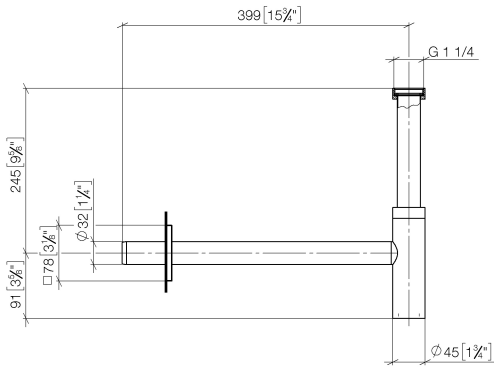

10 060 780

• rosette 78 x 78 mm

Fits: IMO, MEM, CL.1, CYO

	Matte Black	10 060 780-33
	Chrome	10 060 780-00
	Brushed Platinum	10 060 780-06
	Platinum	10 060 780-08
	Dark Chrome	10 060 780-19
	Brushed Durabronze (23kt Gold)	10 060 780-28
	Brushed Champagne (22kt Gold)	10 060 780-46
	Champagne (22kt Gold)	10 060 780-47
	Brushed Chrome	10 060 780-93
	Brushed Dark Platinum	10 060 780-99

Siphon for basin 1 1/4" - Matte Black

10 060 780

mm [inches]

10 060 780

Parts for other finishes can be found here: [Chrome](#)

Siphon for basin 1 1/4" - Matte Black

IMO

10 060 780

Spare parts list

No.	Item Number	Name	Quantity used	Delivery time
	09 14 20 060 90	seal	15	2