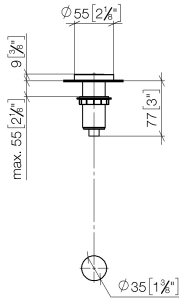

10 713 970

mm [inches]

10 713 970

Parts for other finishes can be found here: [Chrome](#)

Spare parts list

No.	Item Number	Name	Quantity used	Delivery time
1	09 28 10 141 90	sleeve	1	2
2	09 27 87 012-09	rosette	1	40
3	09 14 10 507 90	seal	1	2
4	09 21 33 045-09	insert	1	40
5	09 14 10 015 90	seal	1	2
6	09 24 01 030 90	ring	1	2
7	09 14 05 037 90	seal	1	2
8	04 30 01 186 00 90	sleeve	1	2