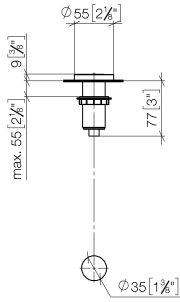

10 713 970

mm [inches]

10 713 970

Parts for other finishes can be found here: [Chrome](#)

**Spare parts list**

No.	Item Number	Name	Quantity used	Delivery time
1	09 28 10 141 90	sleeve	1	2
2	09 27 87 012-47	rosette	1	30
3	09 14 10 507 90	seal	1	2
4	09 21 33 045-47	insert	1	30
5	09 14 10 015 90	seal	1	2
6	09 24 01 030 90	ring	1	2
7	09 14 05 037 90	seal	1	2
8	04 30 01 186 00 90	sleeve	1	2