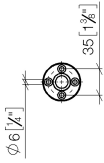

## EDITION PRO Wall bracket - Chrome

---

28 050 626

- rosette Ø 55 mm

	Chrome	28 050 626-00
	Matte Black	28 050 626-33
	Brushed Chrome	28 050 626-93

# EDITION PRO Wall bracket - Chrome

28 050 626

mm [inches]