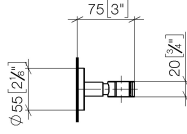

## EDITION PRO Wall bracket - Chrome

---

28 050 626

- rosette Ø 55 mm

	Chrome	28 050 626-00
	Matte Black	28 050 626-33
	Brushed Chrome	28 050 626-93

# EDITION PRO Wall bracket - Chrome

28 050 626

mm [inches]