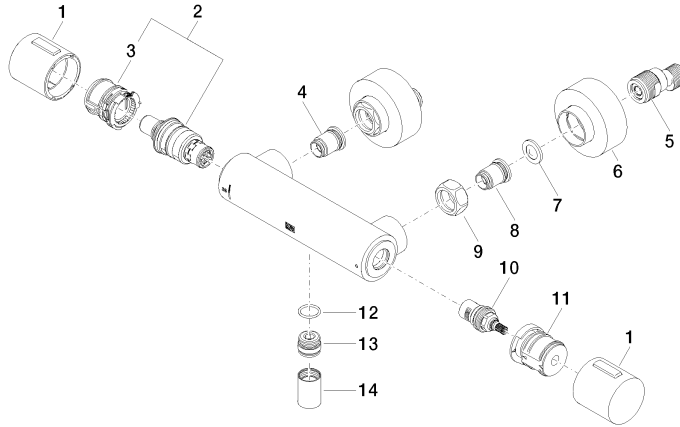

LGA_29

WRAS_2204

Belgaqua_21-032-2

Shower thermostat for wall mounting - Chrome

34 442 979 Product version from 10/1/2023

Parts for other finishes can be found here: [Brushed](#)
[Platinum](#)

Spare parts list

No.	Item Number	Name	Quantity used	Delivery time
1	90 17 33 015 00-00	handle	1	10
2	90 15 02 070 00 90	cartridge	1	2
3	90 30 40 010 00 90	regulator	1	2
4	04 31 20 530 00 90	insert	1	2
5	04 11 04 030 00 90	connection	2	2
6	90 31 20 512 00-00	rosette	2	2
7	09 29 30 050 90	sieve	2	2
8	04 31 20 540 00 90	insert	1	2
9	09 24 77 008-00	nut	2	10
10	90 90 03 236 00 90	top	1	2
11	90 30 40 017 00 90	base	1	2
12	90 14 10 010 00 90	seal	1	2
13	09 31 20 511-00	nipple	1	10
14	90 21 02 069 00-00	cover	1	10