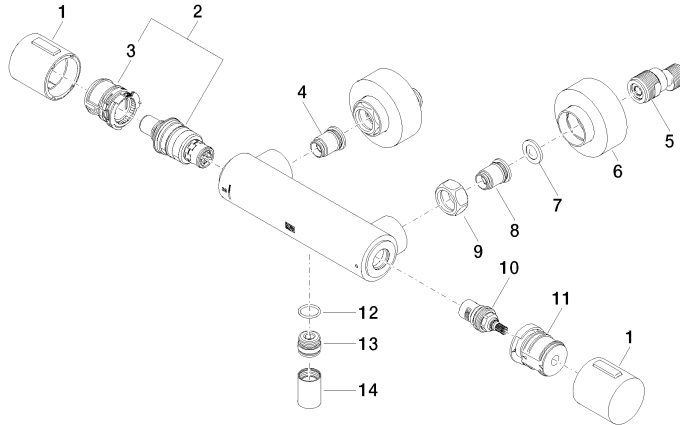

Parts for other finishes can be found here: [Chrome](#)

Spare parts list

No.	Item Number	Name	Quantity used	Delivery time
1	90 17 33 015 00-42	handle	2	30
2	90 15 02 070 00 90	cartridge	1	2
3	90 30 40 010 00 90	regulator	1	2
4	04 31 20 530 00 90	insert	1	2
5	04 11 04 030 00 90	connection	2	2
6	90 31 20 512 00-42	rosette	2	30
7	09 29 30 050 90	sieve	2	2
8	04 31 20 540 00 90	insert	1	2
9	09 24 77 008-00	nut	2	10
10	90 90 03 236 00 90	top	1	2
11	90 30 40 017 00 90	base	1	2
12	90 14 10 010 00 90	seal	1	2
13	09 31 20 511-42	nipple	1	60
14	90 21 02 069 00-42	cover	1	30