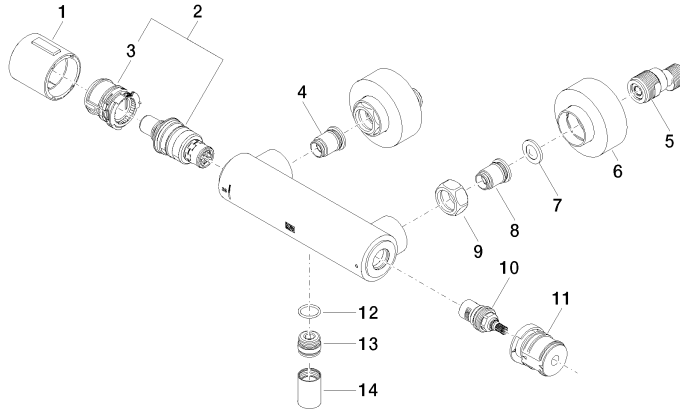

### Spare parts list

No.	Item Number	Name	Quantity used	Delivery time
1	90 17 33 015 00-93	handle	1	20
2	90 15 02 070 00 90	cartridge	1	2
3	90 30 40 010 00 90	regulator	1	2
4	04 31 20 530 00 90	insert	1	2
5	04 11 04 030 00 90	connection	2	2
6	90 31 20 512 00-93	rosette	2	20
7	09 29 30 050 90	sieve	2	2
8	04 31 20 540 00 90	insert	1	2
9	09 24 77 008-00	nut	2	10
10	90 90 03 236 00 90	top	1	2
11	90 30 40 017 00 90	base	1	2
12	90 14 10 010 00 90	seal	1	2
13	09 31 20 511-93	nipple	1	20
14	90 21 02 069 00-93	cover	1	-