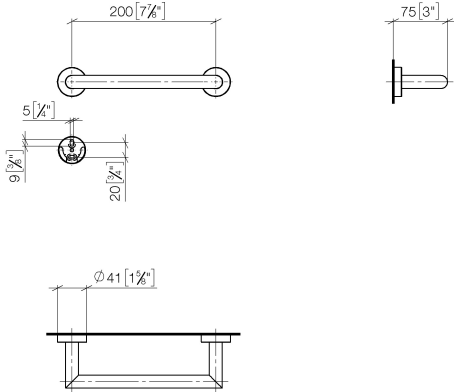

83 020 979

- gauge 200 mm
- width 240mm
- height 40 mm
- rosette Ø 40 mm
- 75mm projection

Fits: LISSÉ, META

	Light Gold	83 020 979-26
	Chrome	83 020 979-00
	Brushed Platinum	83 020 979-06
	Dark Chrome	83 020 979-19
	Brushed Light Gold	83 020 979-27
	Matte Black	83 020 979-33
	Brushed Bronze	83 020 979-42
	Brushed Champagne (22kt Gold)	83 020 979-46
	Champagne (22kt Gold)	83 020 979-47
	Brushed Chrome	83 020 979-93
	Brushed Dark Platinum	83 020 979-99

83 020 979

mm [inches]

83 020 979

Parts for other finishes can be found here: [Chrome](#)

Spare parts list

No.	Item Number	Name	Quantity used	Delivery time
1	05 28 22 545 00-26	holder	1	60
2	08 27 97 502-26	rosette	2	60
3	08 30 11 517 90	ring	2	2
4	08 17 97 560 90	holder	2	2
5	05 30 31 025 00 90	fixing set	2	2
6	08 17 97 501 07	holder	2	2