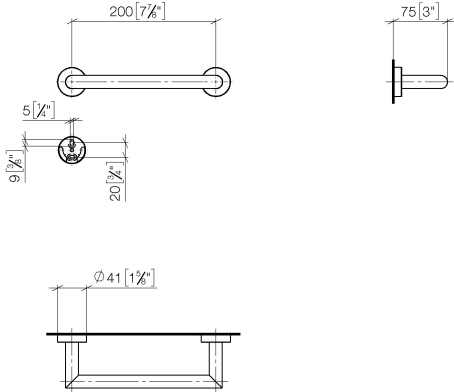

83 020 979

- gauge 200 mm
- width 240mm
- height 40 mm
- rosette Ø 40 mm
- 75mm projection

Fits: LISSÉ, META

	Brushed Dark Platinum	83 020 979-99
	Chrome	83 020 979-00
	Brushed Platinum	83 020 979-06
	Dark Chrome	83 020 979-19
	Light Gold	83 020 979-26
	Brushed Light Gold	83 020 979-27
	Matte Black	83 020 979-33
	Brushed Bronze	83 020 979-42
	Brushed Champagne (22kt Gold)	83 020 979-46
	Champagne (22kt Gold)	83 020 979-47
	Brushed Chrome	83 020 979-93

83 020 979

mm [inches]

83 020 979

Parts for other finishes can be found here: [Chrome](#)

Spare parts list

No.	Item Number	Name	Quantity used	Delivery time
1	05 28 22 545 00-99	holder	1	60
2	08 27 97 502-99	rosette	2	60
3	08 30 11 517 90	ring	2	2
4	08 17 97 560 90	holder	2	2
5	05 30 31 025 00 90	fixing set	2	2
6	08 17 97 501 07	holder	2	2