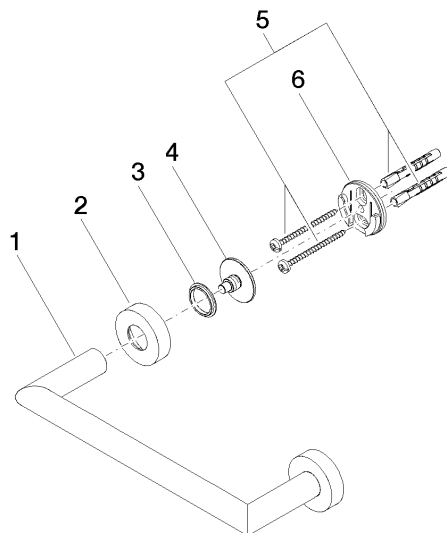

83 020 979

- gauge 200 mm
- width 240mm
- height 40 mm
- rosette Ø 40 mm
- 75mm projection

Fits: LISSÉ, META

	Brushed Dark Platinum	83 020 979-99
	Chrome	83 020 979-00
	Brushed Platinum	83 020 979-06
	Dark Chrome	83 020 979-19
	Light Gold	83 020 979-26
	Brushed Light Gold	83 020 979-27
	Matte Black	83 020 979-33
	Brushed Bronze	83 020 979-42
	Brushed Champagne (22kt Gold)	83 020 979-46
	Champagne (22kt Gold)	83 020 979-47
	Brushed Chrome	83 020 979-93

83 020 979

mm [inches]

83 020 979

Parts for other finishes can be found here: [Chrome](#)

Spare parts list

No.	Item Number	Name	Quantity used	Delivery time
1	05 28 22 545 00-99	holder	1	60
2	08 27 97 502-99	rosette	2	60
3	08 30 11 517 90	ring	2	2
4	08 17 97 560 90	holder	2	2
5	05 30 31 025 00 90	fixing set	2	2
6	08 17 97 501 07	holder	2	2