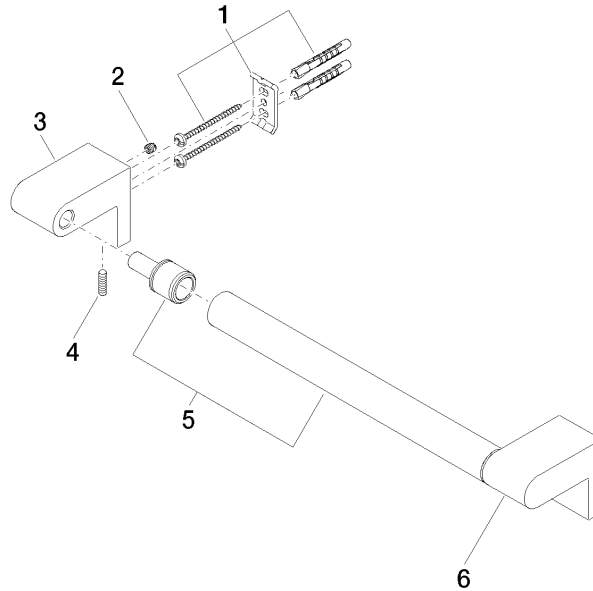

83 030 670

- gauge 300 mm
- width 340mm
- height 60 mm
- 73mm projection

	Brushed Platinum	83 030 670-06
	Chrome	83 030 670-00
	Dark Chrome	83 030 670-19
	Matte Black	83 030 670-33
	Brushed Chrome	83 030 670-93

83 030 670

mm [inches]

Certificates

TÜV_B0358530023_ TÜV_B0358530023_

Dt. EN.

83 030 670

Parts for other finishes can be found here: [Chrome](#)

Spare parts list

No.	Item Number	Name	Quantity used	Delivery time
1	05 17 20 736 00 90	fixing set	2	2
2	09 31 11 049 90	pin	2	2
3	08 17 67 500-06	holder	1	10
4	04 31 11 113 00 90	pin	2	2
5	90 28 22 580 00-06	holder	1	10
6	08 17 67 501-06	holder	1	10