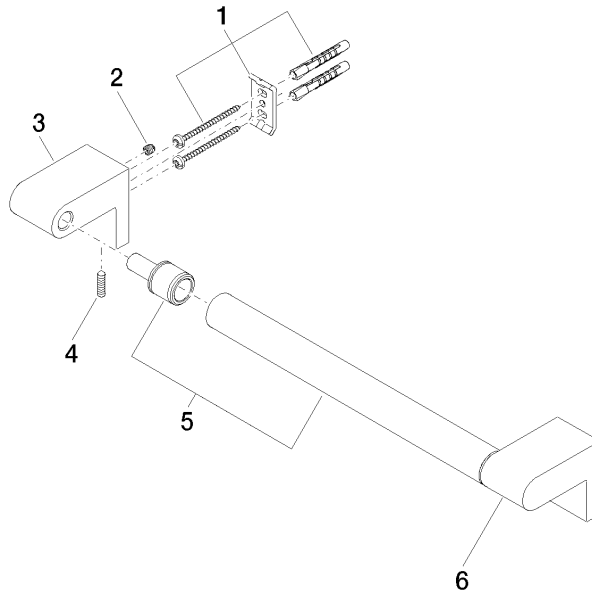

83 030 670

- gauge 300 mm
- width 340mm
- height 60 mm
- 73mm projection

	Brushed Chrome	83 030 670-93
	Chrome	83 030 670-00
	Brushed Platinum	83 030 670-06
	Dark Chrome	83 030 670-19
	Matte Black	83 030 670-33

83 030 670

mm [inches]

Codes & Standards

TÜV-Zeichen

Certificates

TÜV_B0358530023 TÜV_B0358530023

83 030 670

Product version from 4/1/2024

Parts for other
finishes can be found
here: [Chrome](#)

IMO Bath grip - Brushed Chrome

IMO

83 030 670

Spare parts list

Product version from 4/1/2024

No.	Item Number	Name	Quantity used	Delivery time
	05 17 20 736 00 90	fixing set	9	2