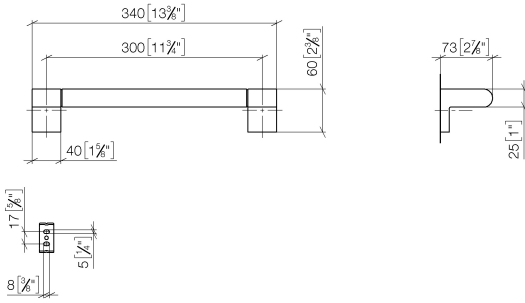

83 030 670

- gauge 300 mm
- width 340mm
- height 60 mm
- 73mm projection

	Brushed Chrome	83 030 670-93
	Chrome	83 030 670-00
	Brushed Platinum	83 030 670-06
	Dark Chrome	83 030 670-19
	Matte Black	83 030 670-33

83 030 670

mm [inches]

Codes & Standards

TÜV-Zeichen

Certificates

TÜV_B0358530023 TÜV_B0358530023

83 030 670

Product version from 4/1/2024