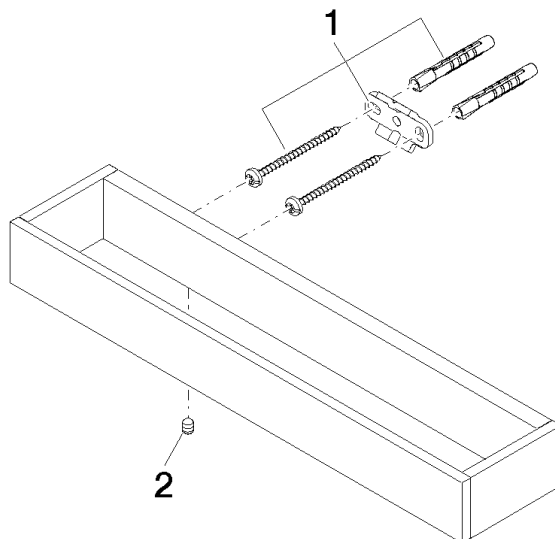

Bath grip - Brushed Platinum

MEM

83 030 780

- gauge 185 mm
- width 300mm
- height 35 mm
- 65mm projection

Fits: MEM, CYO

	Brushed Platinum	83 030 780-06
	Chrome	83 030 780-00
	Platinum	83 030 780-08
	Dark Chrome	83 030 780-19
	Brushed Durabronze (23kt Gold)	83 030 780-28
	Brushed Champagne (22kt Gold)	83 030 780-46
	Champagne (22kt Gold)	83 030 780-47
	Brushed Dark Platinum	83 030 780-99

83 030 780

mm [inches]

83 030 780

Parts for other finishes can be found here: [Chrome](#)

Spare parts list

No.	Item Number	Name	Quantity used	Delivery time
1	05 17 20 717 00 90	fixing set	2	2
2	90 31 11 004 00 90	pin	2	2