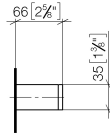

Bath grip - Brushed Platinum

MEM

83 030 780

- gauge 185 mm
- width 300mm
- height 35 mm
- 65mm projection

Fits: MEM, CYO

	Brushed Platinum	83 030 780-06
	Chrome	83 030 780-00
	Platinum	83 030 780-08
	Dark Chrome	83 030 780-19
	Brushed Durabronze (23kt Gold)	83 030 780-28
	Brushed Champagne (22kt Gold)	83 030 780-46
	Champagne (22kt Gold)	83 030 780-47
	Brushed Dark Platinum	83 030 780-99

83 030 780

mm [inches]

83 030 780

Parts for other finishes can be found here: [Chrome](#)

Spare parts list

No.	Item Number	Name	Quantity used	Delivery time
1	05 17 20 717 00 90	fixing set	2	2
2	90 31 11 004 00 90	pin	2	2