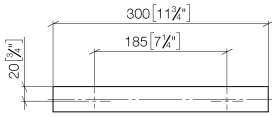

Bath grip - Brushed Platinum

MEM

83 030 780

- gauge 185 mm
- width 300mm
- height 35 mm
- 65mm projection

Fits: MEM, CYO

	Brushed Platinum	83 030 780-06
	Chrome	83 030 780-00
	Platinum	83 030 780-08
	Dark Chrome	83 030 780-19
	Brushed Durabronze (23kt Gold)	83 030 780-28
	Brushed Champagne (22kt Gold)	83 030 780-46
	Champagne (22kt Gold)	83 030 780-47
	Brushed Dark Platinum	83 030 780-99

83 030 780

mm [inches]

83 030 780

Parts for other finishes can be found here: [Chrome](#)

Spare parts list

No.	Item Number	Name	Quantity used	Delivery time
1	05 17 20 717 00 90	fixing set	2	2
2	90 31 11 004 00 90	pin	2	2