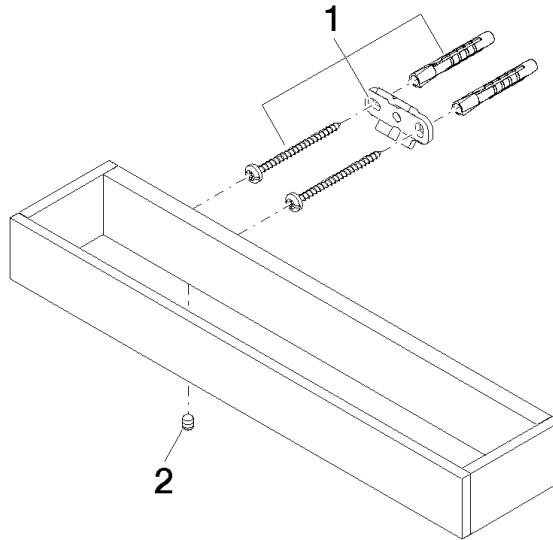

**Bath grip - Platinum**

MEM

83 030 780

- gauge 185 mm
- width 300mm
- height 35 mm
- 65mm projection

Fits: MEM, CYO

	Platinum	83 030 780-08
	Chrome	83 030 780-00
	Brushed Platinum	83 030 780-06
	Dark Chrome	83 030 780-19
	Brushed Durabronze (23kt Gold)	83 030 780-28
	Brushed Champagne (22kt Gold)	83 030 780-46
	Champagne (22kt Gold)	83 030 780-47
	Brushed Dark Platinum	83 030 780-99

83 030 780

mm [inches]

83 030 780

Parts for other finishes can be found here: [Chrome](#)

**Spare parts list**

No.	Item Number	Name	Quantity used	Delivery time
1	05 17 20 717 00 90	fixing set	2	2
2	90 31 11 004 00 90	pin	2	2