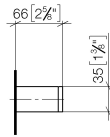

**Bath grip - Platinum**

MEM

83 030 780

- gauge 185 mm
- width 300mm
- height 35 mm
- 65mm projection

Fits: MEM, CYO

	Platinum	83 030 780-08
	Chrome	83 030 780-00
	Brushed Platinum	83 030 780-06
	Dark Chrome	83 030 780-19
	Brushed Durabronze (23kt Gold)	83 030 780-28
	Brushed Champagne (22kt Gold)	83 030 780-46
	Champagne (22kt Gold)	83 030 780-47
	Brushed Dark Platinum	83 030 780-99

83 030 780

mm [inches]

83 030 780

Parts for other finishes can be found here: [Chrome](#)

**Spare parts list**

No.	Item Number	Name	Quantity used	Delivery time
1	05 17 20 717 00 90	fixing set	2	2
2	90 31 11 004 00 90	pin	2	2