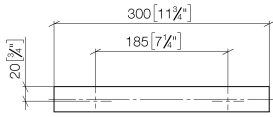

**Bath grip - Platinum**

MEM

83 030 780

- gauge 185 mm
- width 300mm
- height 35 mm
- 65mm projection

Fits: MEM, CYO

	Platinum	83 030 780-08
	Chrome	83 030 780-00
	Brushed Platinum	83 030 780-06
	Dark Chrome	83 030 780-19
	Brushed Durabronze (23kt Gold)	83 030 780-28
	Brushed Champagne (22kt Gold)	83 030 780-46
	Champagne (22kt Gold)	83 030 780-47
	Brushed Dark Platinum	83 030 780-99

83 030 780

mm [inches]

83 030 780

Parts for other finishes can be found here: [Chrome](#)

**Spare parts list**

No.	Item Number	Name	Quantity used	Delivery time
1	05 17 20 717 00 90	fixing set	2	2
2	90 31 11 004 00 90	pin	2	2