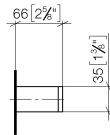

Bath grip - Brushed Durabronz (23kt Gold)

MEM

83 030 780

- gauge 185 mm
- width 300mm
- height 35 mm
- 65mm projection

Fits: MEM, CYO

	Brushed Durabronz (23kt Gold)	83 030 780-28
	Chrome	83 030 780-00
	Brushed Platinum	83 030 780-06
	Platinum	83 030 780-08
	Dark Chrome	83 030 780-19
	Brushed Champagne (22kt Gold)	83 030 780-46
	Champagne (22kt Gold)	83 030 780-47
	Brushed Dark Platinum	83 030 780-99

83 030 780

mm [inches]

83 030 780

Parts for other finishes can be found here: [Chrome](#)

Spare parts list

No.	Item Number	Name	Quantity used	Delivery time
1	05 17 20 717 00 90	fixing set	2	2
2	90 31 11 004 00 90	pin	2	2