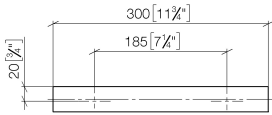

Bath grip - Brushed Durabronz (23kt Gold)

MEM

83 030 780

- gauge 185 mm
- width 300mm
- height 35 mm
- 65mm projection

Fits: MEM, CYO

	Brushed Durabronz (23kt Gold)	83 030 780-28
	Chrome	83 030 780-00
	Brushed Platinum	83 030 780-06
	Platinum	83 030 780-08
	Dark Chrome	83 030 780-19
	Brushed Champagne (22kt Gold)	83 030 780-46
	Champagne (22kt Gold)	83 030 780-47
	Brushed Dark Platinum	83 030 780-99

83 030 780

mm [inches]

83 030 780

Parts for other finishes can be found here: [Chrome](#)

Spare parts list

No.	Item Number	Name	Quantity used	Delivery time
1	05 17 20 717 00 90	fixing set	2	2
2	90 31 11 004 00 90	pin	2	2