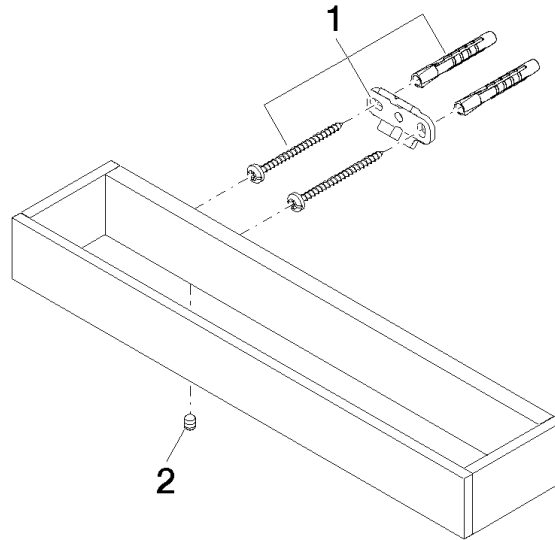

Bath grip - Brushed Durabronz (23kt Gold)

MEM

83 030 780

- gauge 185 mm
- width 300mm
- height 35 mm
- 65mm projection

Fits: MEM, CYO

	Brushed Durabronz (23kt Gold)	83 030 780-28
	Chrome	83 030 780-00
	Brushed Platinum	83 030 780-06
	Platinum	83 030 780-08
	Dark Chrome	83 030 780-19
	Brushed Champagne (22kt Gold)	83 030 780-46
	Champagne (22kt Gold)	83 030 780-47
	Brushed Dark Platinum	83 030 780-99

83 030 780

mm [inches]

83 030 780

Parts for other finishes can be found here: [Chrome](#)

Spare parts list

No.	Item Number	Name	Quantity used	Delivery time
1	05 17 20 717 00 90	fixing set	2	2
2	90 31 11 004 00 90	pin	2	2