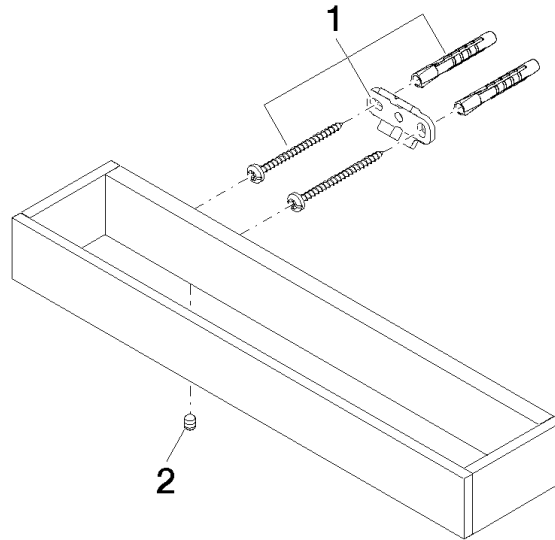

Bath grip - Brushed Dark Platinum

MEM

83 030 780

- gauge 185 mm
- width 300mm
- height 35 mm
- 65mm projection

Fits: MEM, CYO

	Brushed Dark Platinum	83 030 780-99
	Chrome	83 030 780-00
	Brushed Platinum	83 030 780-06
	Platinum	83 030 780-08
	Dark Chrome	83 030 780-19
	Brushed Durabronze (23kt Gold)	83 030 780-28
	Brushed Champagne (22kt Gold)	83 030 780-46
	Champagne (22kt Gold)	83 030 780-47

83 030 780

mm [inches]

83 030 780

Parts for other finishes can be found here: [Chrome](#)

Spare parts list

No.	Item Number	Name	Quantity used	Delivery time
1	05 17 20 717 00 90	fixing set	2	2
2	90 31 11 004 00 90	pin	2	2