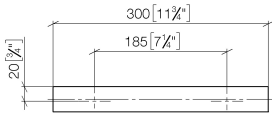

Bath grip - Brushed Dark Platinum

MEM

83 030 780

- gauge 185 mm
- width 300mm
- height 35 mm
- 65mm projection

Fits: MEM, CYO

	Brushed Dark Platinum	83 030 780-99
	Chrome	83 030 780-00
	Brushed Platinum	83 030 780-06
	Platinum	83 030 780-08
	Dark Chrome	83 030 780-19
	Brushed Durabronze (23kt Gold)	83 030 780-28
	Brushed Champagne (22kt Gold)	83 030 780-46
	Champagne (22kt Gold)	83 030 780-47

83 030 780

mm [inches]

83 030 780

Parts for other finishes can be found here: [Chrome](#)

Spare parts list

No.	Item Number	Name	Quantity used	Delivery time
1	05 17 20 717 00 90	fixing set	2	2
2	90 31 11 004 00 90	pin	2	2