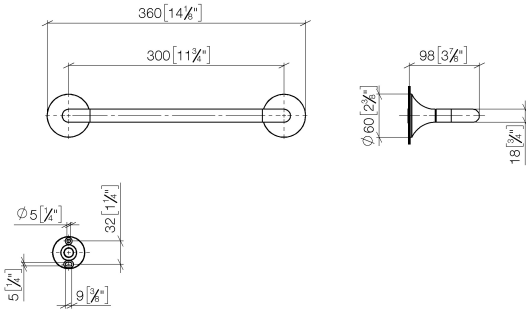

83 030 809

- gauge 300 mm
- width 360mm
- height 60 mm
- rosette Ø 60 mm
- 98mm projection

	Dark Chrome	83 030 809-19
	Chrome	83 030 809-00
	Brushed Platinum	83 030 809-06
	Platinum	83 030 809-08
	Brushed Durabronze (23kt Gold)	83 030 809-28
	Brushed Bronze	83 030 809-42
	Brushed Champagne (22kt Gold)	83 030 809-46
	Champagne (22kt Gold)	83 030 809-47
	Brushed Dark Platinum	83 030 809-99

83 030 809

mm [inches]

83 030 809

Parts for other
finishes can be found
here: [Chrome](#)

Spare parts list