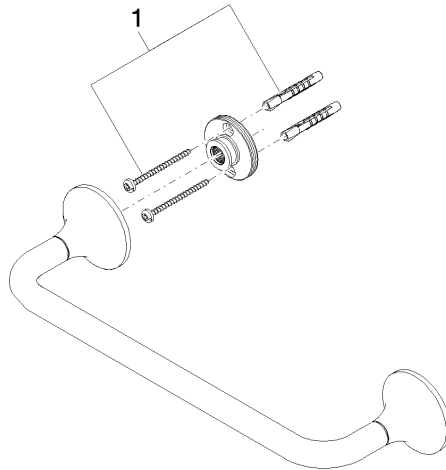

83 030 809

- gauge 300 mm
- width 360mm
- height 60 mm
- rosette Ø 60 mm
- 98mm projection

	Dark Chrome	83 030 809-19
	Chrome	83 030 809-00
	Brushed Platinum	83 030 809-06
	Platinum	83 030 809-08
	Brushed Durabronze (23kt Gold)	83 030 809-28
	Brushed Bronze	83 030 809-42
	Brushed Champagne (22kt Gold)	83 030 809-46
	Champagne (22kt Gold)	83 030 809-47
	Brushed Dark Platinum	83 030 809-99

83 030 809

mm [inches]

83 030 809

Parts for other
finishes can be found
here: [Chrome](#)

Spare parts list