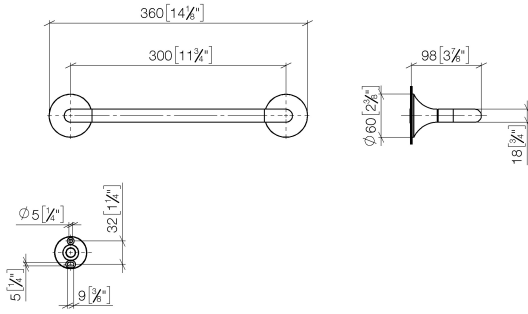

VAIA Bath grip - Brushed Champagne (22kt Gold)

VAIA

83 030 809

- gauge 300 mm
- width 360mm
- height 60 mm
- rosette Ø 60 mm
- 98mm projection

	Brushed Champagne (22kt Gold)	83 030 809-46
	Chrome	83 030 809-00
	Brushed Platinum	83 030 809-06
	Platinum	83 030 809-08
	Dark Chrome	83 030 809-19
	Brushed Durabronze (23kt Gold)	83 030 809-28
	Brushed Bronze	83 030 809-42
	Champagne (22kt Gold)	83 030 809-47
	Brushed Dark Platinum	83 030 809-99

# VAIA Bath grip - Brushed Champagne (22kt Gold)

VAIA

83 030 809

mm [inches]

83 030 809

**Product version from 8/29/2019**

Parts for other  
finishes can be found  
here: [Chrome](#)

VAIA Bath grip - Brushed Champagne (22kt Gold)