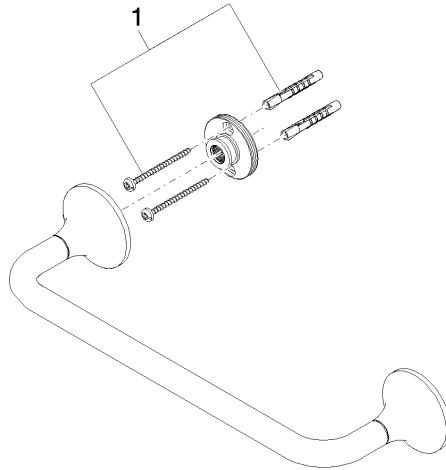

VAIA Bath grip - Brushed Champagne (22kt Gold)

VAIA

83 030 809

- gauge 300 mm
- width 360mm
- height 60 mm
- rosette Ø 60 mm
- 98mm projection

	Brushed Champagne (22kt Gold)	83 030 809-46
	Chrome	83 030 809-00
	Brushed Platinum	83 030 809-06
	Platinum	83 030 809-08
	Dark Chrome	83 030 809-19
	Brushed Durabronze (23kt Gold)	83 030 809-28
	Brushed Bronze	83 030 809-42
	Champagne (22kt Gold)	83 030 809-47
	Brushed Dark Platinum	83 030 809-99

# VAIA Bath grip - Brushed Champagne (22kt Gold)

VAIA

83 030 809

mm [inches]

83 030 809

**Product version from 8/29/2019**

Parts for other  
finishes can be found  
here: [Chrome](#)

VAIA Bath grip - Brushed Champagne (22kt Gold)