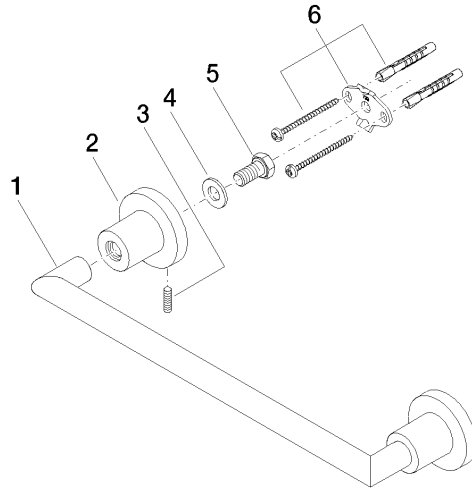

83 030 892 Product version from 4/1/2024

- gauge 300 mm
- width 355mm
- height 55 mm
- rosette Ø 55 mm
- 80mm projection

	Brushed Platinum	83 030 892-06
	Chrome	83 030 892-00
	Platinum	83 030 892-08
	Dark Chrome	83 030 892-19
	Brushed Durabronze (23kt Gold)	83 030 892-28
	Matte Black	83 030 892-33
	Brushed Bronze	83 030 892-42
	Brushed Champagne (22kt Gold)	83 030 892-46
	Champagne (22kt Gold)	83 030 892-47
	Brushed Chrome	83 030 892-93
	Brushed Dark Platinum	83 030 892-99

83 030 892 Product version from 4/1/2024

mm [inches]

### Spare parts list

No.	Item Number	Name	Quantity used	Delivery time
1	05 28 22 587 00-06	holder	1	10
2	08 17 89 505-06	holder	2	10
3	04 31 11 113 00 90	pin	2	2
4	09 30 11 046 90	disc	2	2
5	09 30 30 071 90	screw	2	2
6	05 17 20 739 00 90	fixing set	2	2