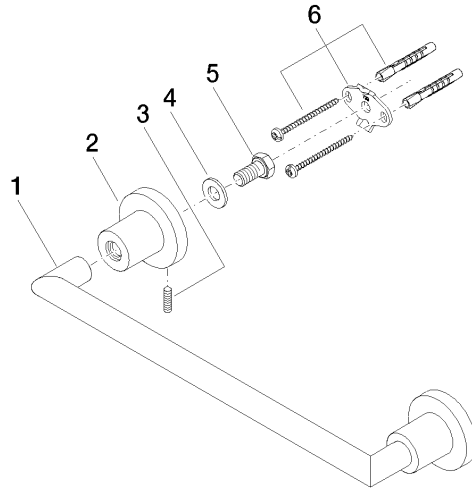

83 030 892

- gauge 300 mm
- width 355mm
- height 55 mm
- rosette Ø 55 mm
- 80mm projection

	Platinum	83 030 892-08
	Chrome	83 030 892-00
	Brushed Platinum	83 030 892-06
	Dark Chrome	83 030 892-19
	Brushed Durabronze (23kt Gold)	83 030 892-28
	Matte Black	83 030 892-33
	Brushed Champagne (22kt Gold)	83 030 892-46
	Champagne (22kt Gold)	83 030 892-47
	Brushed Chrome	83 030 892-93
	Brushed Dark Platinum	83 030 892-99

83 030 892

mm [inches]

### Spare parts list

No.	Item Number	Name	Quantity used	Delivery time
1	05 28 22 587 00-08	holder	1	40
2	08 17 89 505-08	holder	2	40
3	04 31 11 113 00 90	pin	2	2
4	09 30 11 046 90	disc	2	2
5	09 30 30 071 90	screw	2	2
6	05 17 20 739 00 90	fixing set	2	2