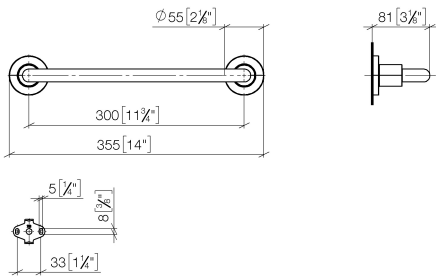

83 030 892

- gauge 300 mm
- width 355mm
- height 55 mm
- rosette Ø 55 mm
- 80mm projection

	Platinum	83 030 892-08
	Chrome	83 030 892-00
	Brushed Platinum	83 030 892-06
	Dark Chrome	83 030 892-19
	Brushed Durabronze (23kt Gold)	83 030 892-28
	Matte Black	83 030 892-33
	Brushed Champagne (22kt Gold)	83 030 892-46
	Champagne (22kt Gold)	83 030 892-47
	Brushed Chrome	83 030 892-93
	Brushed Dark Platinum	83 030 892-99

83 030 892

mm [inches]

### Spare parts list

No.	Item Number	Name	Quantity used	Delivery time
1	05 28 22 587 00-08	holder	1	40
2	08 17 89 505-08	holder	2	40
3	04 31 11 113 00 90	pin	2	2
4	09 30 11 046 90	disc	2	2
5	09 30 30 071 90	screw	2	2
6	05 17 20 739 00 90	fixing set	2	2