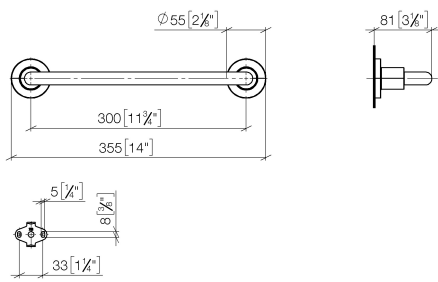

83 030 892

- gauge 300 mm
- width 355mm
- height 55 mm
- rosette Ø 55 mm
- 80mm projection

	Brushed Durabronz (23kt Gold)	83 030 892-28
	Chrome	83 030 892-00
	Brushed Platinum	83 030 892-06
	Platinum	83 030 892-08
	Dark Chrome	83 030 892-19
	Matte Black	83 030 892-33
	Brushed Champagne (22kt Gold)	83 030 892-46
	Champagne (22kt Gold)	83 030 892-47
	Brushed Chrome	83 030 892-93
	Brushed Dark Platinum	83 030 892-99

83 030 892

mm [inches]

Certificates

TÜV_B0358530023_ TÜV_B0358530023_

Dt. EN.

83 030 892

Parts for other finishes can be found here: [Chrome](#)

Spare parts list

No.	Item Number	Name	Quantity used	Delivery time
1	05 28 22 587 00-28	holder	1	20
2	08 17 89 505-28	holder	2	20
3	04 31 11 113 00 90	pin	2	2
4	09 30 11 046 90	disc	2	2
5	09 30 30 071 90	screw	2	2
6	05 17 20 739 00 90	fixing set	2	2