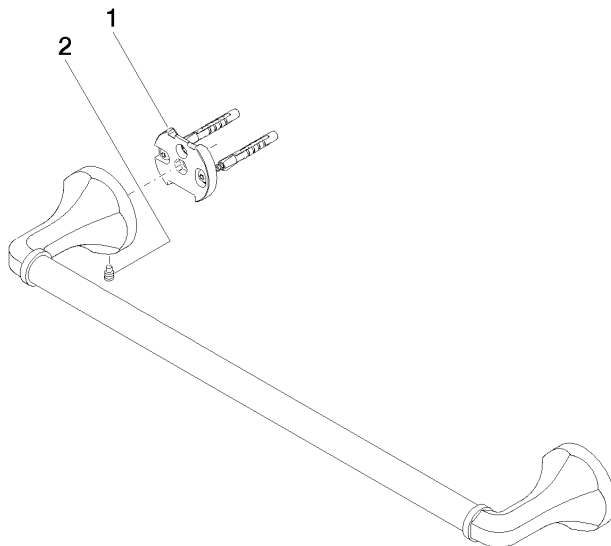

83 045 361

- gauge 450 mm
- width 510mm
- height 60 mm
- rosette Ø 60 mm
- 90mm projection

	Brushed Durabronss (23kt Gold)	83 045 361-28
	Chrome	83 045 361-00
	Brushed Platinum	83 045 361-06
	Platinum	83 045 361-08
	Durabronss (23kt Gold)	83 045 361-09
	Brushed Dark Platinum	83 045 361-99

83 045 361

mm [inches]

83 045 361

Parts for other finishes can be found here: [Chrome](#)

Spare parts list

No.	Item Number	Name	Quantity used	Delivery time
1	05 17 97 507 00 90	fixing set	2	2
2	04 31 11 140 00 90	pin	2	2