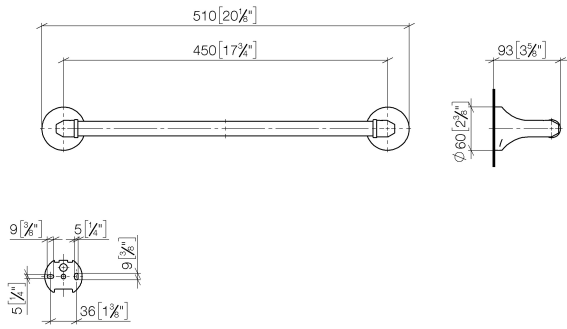

83 045 361

- gauge 450 mm
- width 510mm
- height 60 mm
- rosette Ø 60 mm
- 90mm projection

	Brushed Durabronss (23kt Gold)	83 045 361-28
	Chrome	83 045 361-00
	Brushed Platinum	83 045 361-06
	Platinum	83 045 361-08
	Durabronss (23kt Gold)	83 045 361-09
	Brushed Dark Platinum	83 045 361-99

83 045 361

mm [inches]

83 045 361

Parts for other finishes can be found here: [Chrome](#)

Spare parts list

No.	Item Number	Name	Quantity used	Delivery time
1	05 17 97 507 00 90	fixing set	2	2
2	04 31 11 140 00 90	pin	2	2