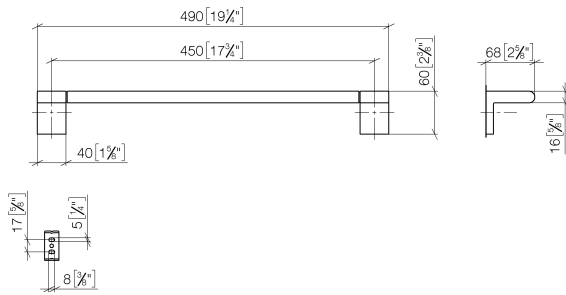

83 045 670

- gauge 450 mm
- width 490mm
- height 60 mm
- 73mm projection

Fits ELIO, ENO, LOT, MEM and TARA ULTRA

	Dark Chrome	83 045 670-19
	Chrome	83 045 670-00
	Brushed Platinum	83 045 670-06
	Matte Black	83 045 670-33
	Brushed Chrome	83 045 670-93

83 045 670

mm [inches]

83 045 670

Parts for other
finishes can be found
here: [Chrome](#)