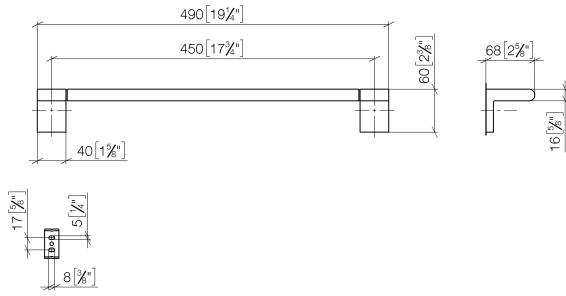

83 045 670

- gauge 450 mm
- width 490mm
- height 60 mm
- 73mm projection

Fits ELIO, ENO, LOT, MEM and TARA ULTRA

	Matte Black	83 045 670-33
	Chrome	83 045 670-00
	Brushed Platinum	83 045 670-06
	Dark Chrome	83 045 670-19
	Brushed Chrome	83 045 670-93

83 045 670

mm [inches]

83 045 670

Parts for other  
finishes can be found  
here: [Chrome](#)