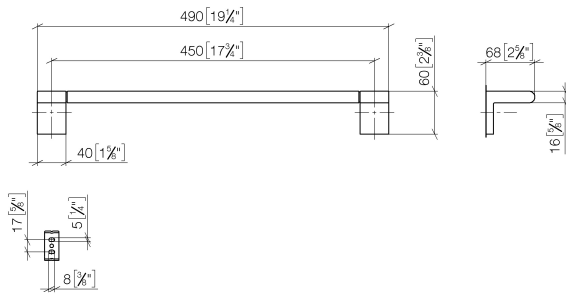

83 045 670

- gauge 450 mm
- width 490mm
- height 60 mm
- 73mm projection

Fits ELIO, ENO, LOT, MEM and TARA ULTRA

	Brushed Chrome	83 045 670-93
	Chrome	83 045 670-00
	Brushed Platinum	83 045 670-06
	Dark Chrome	83 045 670-19
	Matte Black	83 045 670-33

83 045 670

mm [inches]

83 045 670

Parts for other finishes can be found here: [Chrome](#)

### Spare parts list

No.	Item Number	Name	Quantity used	Delivery time
1	05 17 20 736 00 90	fixing set	2	2
2	09 31 11 049 90	pin	2	2
3	08 17 67 502-93	holder	1	20
4	04 31 11 113 00 90	pin	2	2
5	90 28 22 651 00-93	holder	1	20
6	08 17 67 503-93	holder	1	20