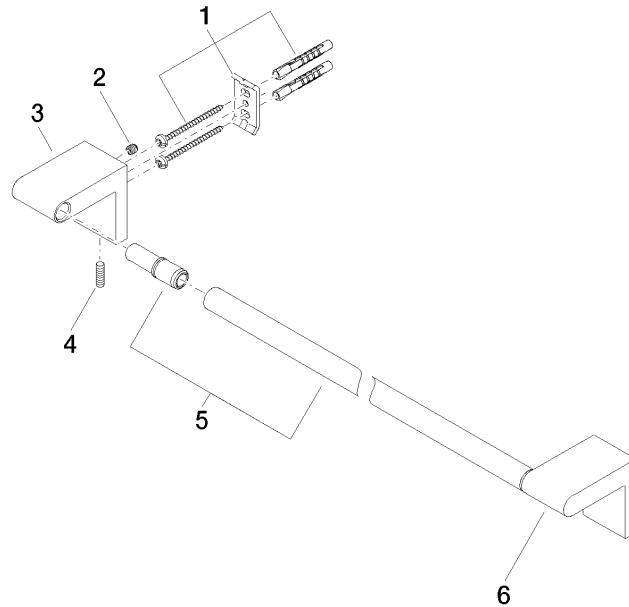

83 045 670

- gauge 450 mm
- width 490mm
- height 60 mm
- 73mm projection

Fits ELIO, ENO, LOT, MEM and TARA ULTRA

	Brushed Chrome	83 045 670-93
	Chrome	83 045 670-00
	Brushed Platinum	83 045 670-06
	Dark Chrome	83 045 670-19
	Matte Black	83 045 670-33

83 045 670

mm [inches]

83 045 670

Parts for other finishes can be found here: [Chrome](#)

### Spare parts list

No.	Item Number	Name	Quantity used	Delivery time
1	05 17 20 736 00 90	fixing set	2	2
2	09 31 11 049 90	pin	2	2
3	08 17 67 502-93	holder	1	20
4	04 31 11 113 00 90	pin	2	2
5	90 28 22 651 00-93	holder	1	20
6	08 17 67 503-93	holder	1	20