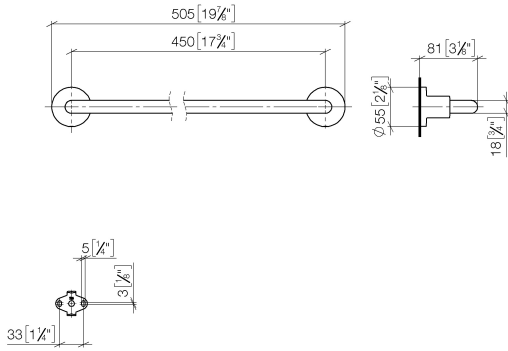

83 045 892

- gauge 450 mm
- width 505mm
- height 55 mm
- rosette Ø 55 mm
- 81mm projection

Fits TARA

	Dark Chrome	83 045 892-19
	Chrome	83 045 892-00
	Brushed Platinum	83 045 892-06
	Platinum	83 045 892-08
	Brushed Durabronze (23kt Gold)	83 045 892-28
	Matte Black	83 045 892-33
	Brushed Champagne (22kt Gold)	83 045 892-46
	Champagne (22kt Gold)	83 045 892-47
	Brushed Chrome	83 045 892-93
	Brushed Dark Platinum	83 045 892-99

83 045 892

mm [inches]

83 045 892

Parts for other
finishes can be found
here: [Chrome](#)