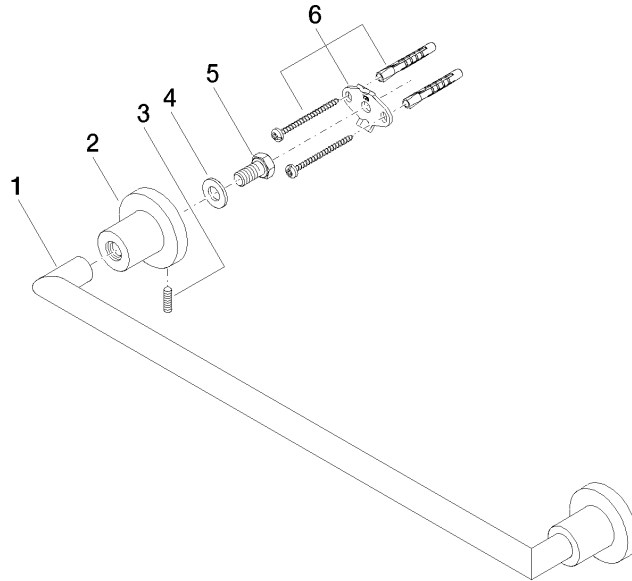

TARA Towel bar - Brushed Durabronz (23kt Gold)

TARA

83 045 892

- gauge 450 mm
- width 505mm
- height 55 mm
- rosette Ø 55 mm
- 81mm projection

Fits TARA

	Brushed Durabronz (23kt Gold)	83 045 892-28
	Chrome	83 045 892-00
	Brushed Platinum	83 045 892-06
	Platinum	83 045 892-08
	Dark Chrome	83 045 892-19
	Matte Black	83 045 892-33
	Brushed Champagne (22kt Gold)	83 045 892-46
	Champagne (22kt Gold)	83 045 892-47
	Brushed Chrome	83 045 892-93
	Brushed Dark Platinum	83 045 892-99

83 045 892

mm [inches]

83 045 892

Parts for other finishes can be found here: [Chrome](#)

Spare parts list

No.	Item Number	Name	Quantity used	Delivery time
1	05 28 22 588 00-28	holder	1	20
2	08 17 89 505-28	holder	2	20
3	04 31 11 113 00 90	pin	2	2
4	09 30 11 046 90	disc	2	2
5	09 30 30 071 90	screw	2	2
6	05 17 20 739 00 90	fixing set	2	2