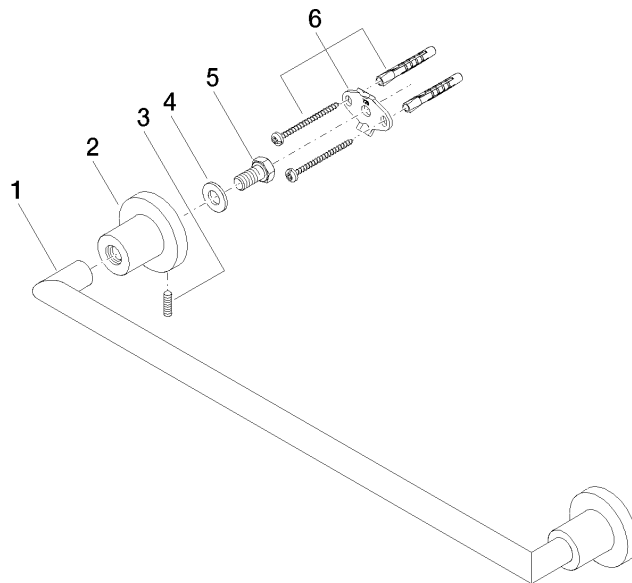

83 045 892

- gauge 450 mm
- width 505mm
- height 55 mm
- rosette Ø 55 mm
- 81mm projection

Fits TARA

	Brushed Chrome	83 045 892-93
	Chrome	83 045 892-00
	Brushed Platinum	83 045 892-06
	Platinum	83 045 892-08
	Dark Chrome	83 045 892-19
	Brushed Durabrass (23kt Gold)	83 045 892-28
	Matte Black	83 045 892-33
	Brushed Champagne (22kt Gold)	83 045 892-46
	Champagne (22kt Gold)	83 045 892-47
	Brushed Dark Platinum	83 045 892-99

83 045 892

mm [inches]

83 045 892

Parts for other finishes can be found here: [Chrome](#)

Spare parts list

No.	Item Number	Name	Quantity used	Delivery time
1	05 28 22 588 00-93	holder	1	20
2	08 17 89 505-93	holder	2	20
3	04 31 11 113 00 90	pin	2	2
4	09 30 11 046 90	disc	2	2
5	09 30 30 071 90	screw	2	2
6	05 17 20 739 00 90	fixing set	2	2