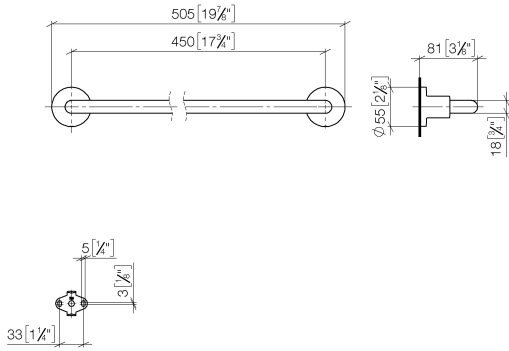

83 045 892

- gauge 450 mm
- width 505mm
- height 55 mm
- rosette Ø 55 mm
- 81mm projection

Fits TARA

	Brushed Dark Platinum	83 045 892-99
	Chrome	83 045 892-00
	Brushed Platinum	83 045 892-06
	Platinum	83 045 892-08
	Dark Chrome	83 045 892-19
	Brushed Durabronze (23kt Gold)	83 045 892-28
	Matte Black	83 045 892-33
	Brushed Champagne (22kt Gold)	83 045 892-46
	Champagne (22kt Gold)	83 045 892-47
	Brushed Chrome	83 045 892-93

83 045 892

mm [inches]

83 045 892

Parts for other finishes can be found here: [Chrome](#)

Spare parts list

No.	Item Number	Name	Quantity used	Delivery time
1	05 28 22 588 00-99	holder	1	30
2	08 17 89 505-99	holder	2	30
3	04 31 11 113 00 90	pin	2	2
4	09 30 11 046 90	disc	2	2
5	09 30 30 071 90	screw	2	2
6	05 17 20 739 00 90	fixing set	2	2