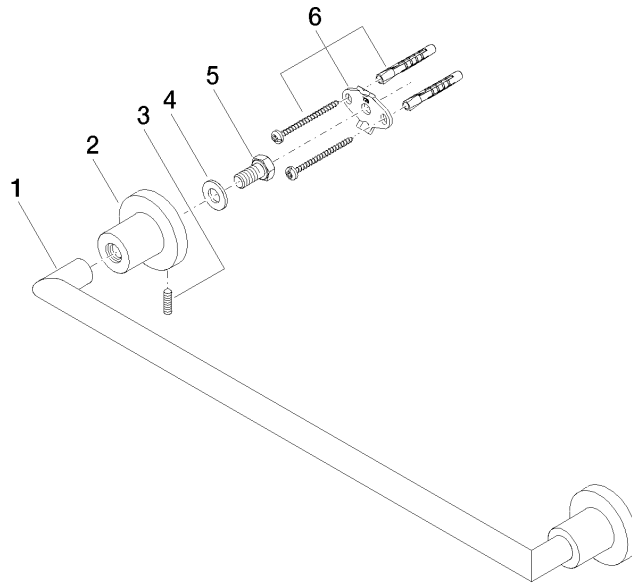

83 045 892

- gauge 450 mm
- width 505mm
- height 55 mm
- rosette Ø 55 mm
- 81mm projection

Fits TARA

	Brushed Dark Platinum	83 045 892-99
	Chrome	83 045 892-00
	Brushed Platinum	83 045 892-06
	Platinum	83 045 892-08
	Dark Chrome	83 045 892-19
	Brushed Durabronze (23kt Gold)	83 045 892-28
	Matte Black	83 045 892-33
	Brushed Champagne (22kt Gold)	83 045 892-46
	Champagne (22kt Gold)	83 045 892-47
	Brushed Chrome	83 045 892-93

83 045 892

mm [inches]

83 045 892

Parts for other finishes can be found here: [Chrome](#)

Spare parts list

No.	Item Number	Name	Quantity used	Delivery time
1	05 28 22 588 00-99	holder	1	30
2	08 17 89 505-99	holder	2	30
3	04 31 11 113 00 90	pin	2	2
4	09 30 11 046 90	disc	2	2
5	09 30 30 071 90	screw	2	2
6	05 17 20 739 00 90	fixing set	2	2