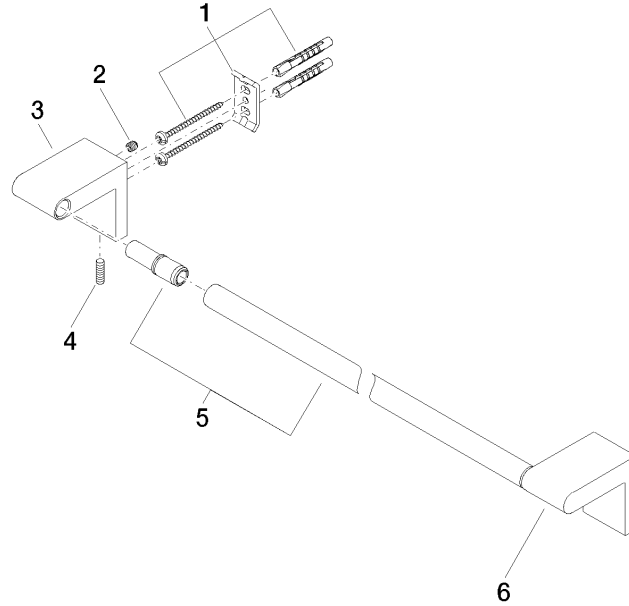

83 060 670

- gauge 600 mm
- width 645mm
- height 60 mm
- 73mm projection

Fits ELIO, ENO, LOT, MEM and TARA ULTRA

| | | |
|---|------------------|---------------|
|  | Chrome | 83 060 670-00 |
|  | Brushed Platinum | 83 060 670-06 |
|  | Dark Chrome | 83 060 670-19 |
|  | Matte Black | 83 060 670-33 |
|  | Brushed Chrome | 83 060 670-93 |

83 060 670

mm [inches]

83 060 670

Parts for other finishes can be found here: [Brushed](#)
[Platinum](#)

Spare parts list

| No. | Item Number | Name | Quantity used | Delivery time |
|-----|--------------------|------------|---------------|---------------|
| 1 | 05 17 20 736 00 90 | fixing set | 2 | 2 |
| 2 | 09 31 11 049 90 | pin | 2 | 2 |
| 3 | 08 17 67 502-00 | holder | 1 | 10 |
| 4 | 04 31 11 113 00 90 | pin | 2 | 2 |
| 5 | 90 28 22 652 00-00 | holder | 1 | 10 |
| 6 | 08 17 67 503-00 | holder | 1 | 10 |