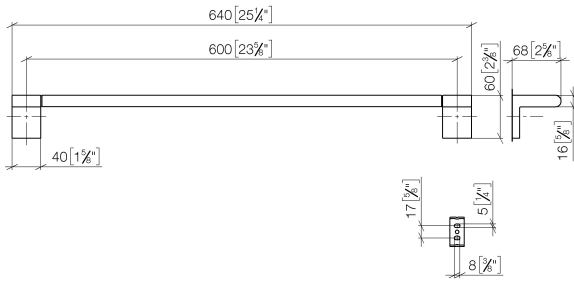

83 060 670

- gauge 600 mm
- width 645mm
- height 60 mm
- 73mm projection

Fits ELIO, ENO, LOT, MEM and TARA ULTRA

| | | |
|---|------------------|---------------|
|  | Chrome | 83 060 670-00 |
|  | Brushed Platinum | 83 060 670-06 |
|  | Dark Chrome | 83 060 670-19 |
|  | Matte Black | 83 060 670-33 |
|  | Brushed Chrome | 83 060 670-93 |

83 060 670

mm [inches]

83 060 670

Parts for other finishes can be found here: [Brushed](#)
[Platinum](#)

Spare parts list

| No. | Item Number | Name | Quantity used | Delivery time |
|-----|--------------------|------------|---------------|---------------|
| 1 | 05 17 20 736 00 90 | fixing set | 2 | 2 |
| 2 | 09 31 11 049 90 | pin | 2 | 2 |
| 3 | 08 17 67 502-00 | holder | 1 | 10 |
| 4 | 04 31 11 113 00 90 | pin | 2 | 2 |
| 5 | 90 28 22 652 00-00 | holder | 1 | 10 |
| 6 | 08 17 67 503-00 | holder | 1 | 10 |