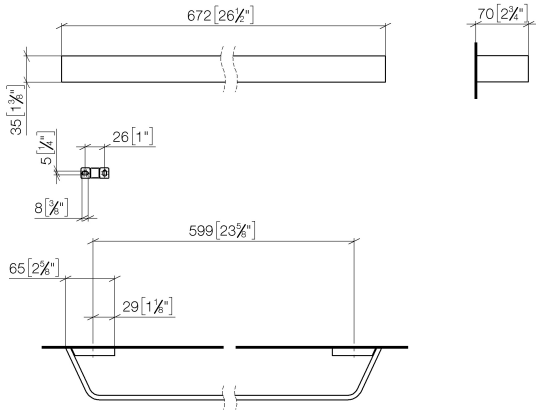

83 060 705

- gauge 599 mm
- width 673mm
- height 35 mm
- 70mm projection

	Chrome	83 060 705-00
	Brushed Platinum	83 060 705-06
	Dark Chrome	83 060 705-19
	Brushed Champagne (22kt Gold)	83 060 705-46
	Champagne (22kt Gold)	83 060 705-47
	Brushed Dark Platinum	83 060 705-99

83 060 705

mm [inches]

83 060 705

Parts for other
finishes can be found
here: Brushed
Platinum

Spare parts list

No.	Item Number	Name	Quantity used	Delivery time
1	05 17 20 758 00 90	fixing set	2	2
2	09 30 30 191 90	screw	6	2
3	08 17 70 500-00	holder	1	10
4	08 17 70 550-00	bar	1	10
5	08 17 70 501-00	holder	1	10
6	04 31 11 113 00 90	pin	2	2