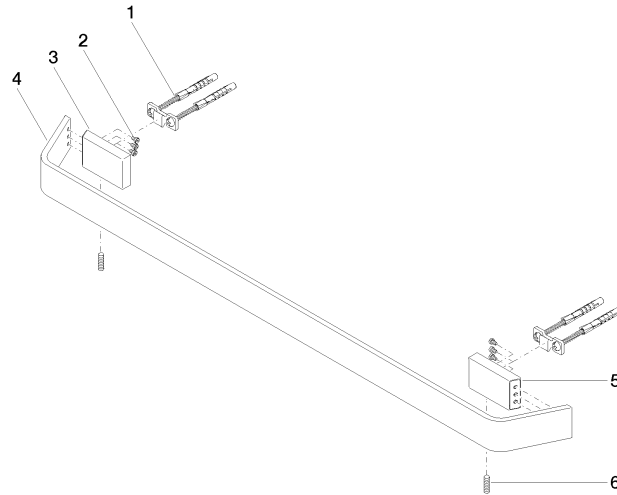

83 060 705

- gauge 599 mm
- width 673mm
- height 35 mm
- 70mm projection

	Chrome	83 060 705-00
	Brushed Platinum	83 060 705-06
	Dark Chrome	83 060 705-19
	Brushed Champagne (22kt Gold)	83 060 705-46
	Champagne (22kt Gold)	83 060 705-47
	Brushed Dark Platinum	83 060 705-99

83 060 705

mm [inches]

83 060 705

Parts for other
finishes can be found
here: Brushed
Platinum

Spare parts list

No.	Item Number	Name	Quantity used	Delivery time
1	05 17 20 758 00 90	fixing set	2	2
2	09 30 30 191 90	screw	6	2
3	08 17 70 500-00	holder	1	10
4	08 17 70 550-00	bar	1	10
5	08 17 70 501-00	holder	1	10
6	04 31 11 113 00 90	pin	2	2