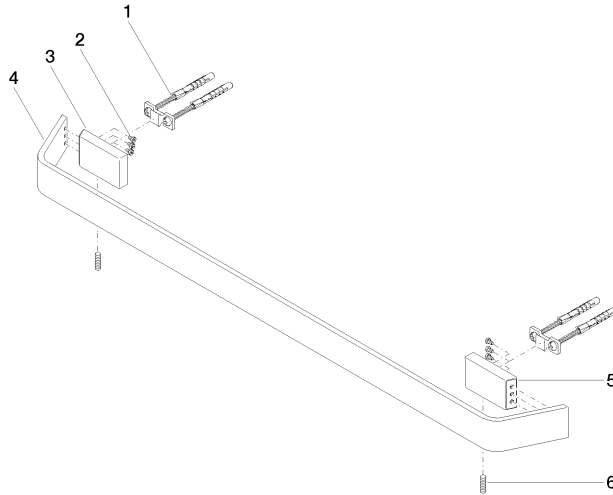

CL.1 Towel bar - Dark Chrome

CL.1

83 060 705

- gauge 599 mm
- width 673mm
- height 35 mm
- 70mm projection

	Dark Chrome	83 060 705-19
	Chrome	83 060 705-00
	Brushed Platinum	83 060 705-06
	Brushed Champagne (22kt Gold)	83 060 705-46
	Champagne (22kt Gold)	83 060 705-47
	Brushed Dark Platinum	83 060 705-99

83 060 705

mm [inches]

83 060 705

Product version from 3/9/2015

Parts for other finishes can be found here: [Chrome](#)

CL.1 Towel bar - Dark Chrome

CL.1

83 060 705

Spare parts list

Product version from 3/9/2015

No.	Item Number	Name	Quantity used	Delivery time
	05 17 20 758 00 90	fixing set	13	2