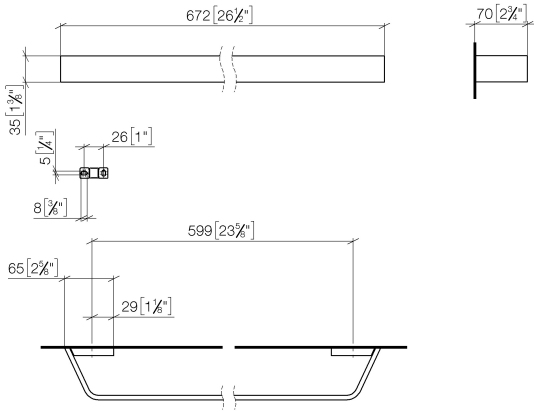

CL.1 Towel bar - Dark Chrome

CL.1

83 060 705

- gauge 599 mm
- width 673mm
- height 35 mm
- 70mm projection

	Dark Chrome	83 060 705-19
	Chrome	83 060 705-00
	Brushed Platinum	83 060 705-06
	Brushed Champagne (22kt Gold)	83 060 705-46
	Champagne (22kt Gold)	83 060 705-47
	Brushed Dark Platinum	83 060 705-99

83 060 705

mm [inches]

83 060 705

Product version from 3/9/2015

Parts for other finishes can be found here: [Chrome](#)

CL.1 Towel bar - Dark Chrome

CL.1

83 060 705

Spare parts list

Product version from 3/9/2015

No.	Item Number	Name	Quantity used	Delivery time
	05 17 20 758 00 90	fixing set	13	2