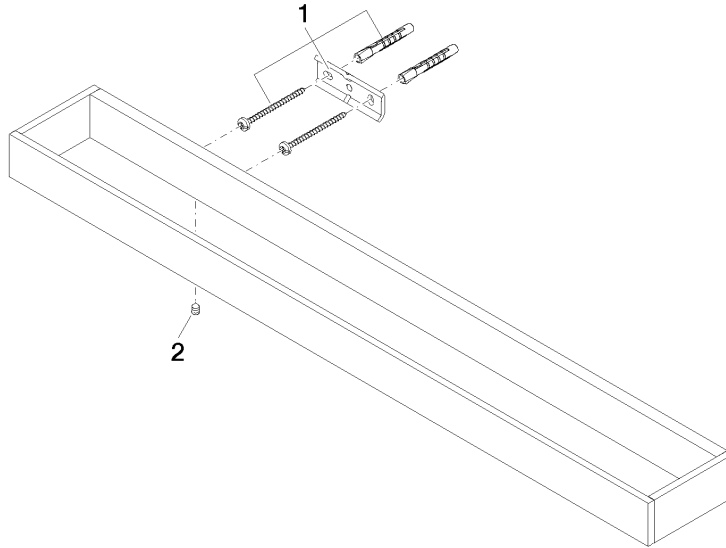

Towel bar - Platinum

MEM

83 060 780

- gauge 400 mm
- width 600mm
- height 35 mm
- 80mm projection

Fits: MEM, CYO

	Platinum	83 060 780-08
	Chrome	83 060 780-00
	Brushed Platinum	83 060 780-06
	Dark Chrome	83 060 780-19
	Brushed Durabronze (23kt Gold)	83 060 780-28
	Brushed Champagne (22kt Gold)	83 060 780-46
	Champagne (22kt Gold)	83 060 780-47
	Brushed Dark Platinum	83 060 780-99

Towel bar - Platinum

83 060 780

mm [inches]

83 060 780

Product version from 3/12/2018

Parts for other
finishes can be found
here: [Chrome](#)

Towel bar - Platinum

MEM

83 060 780

Spare parts list

Product version from 3/12/2018

No.	Item Number	Name	Quantity used	Delivery time
	05 17 20 718 00 90	fixing set	4	2