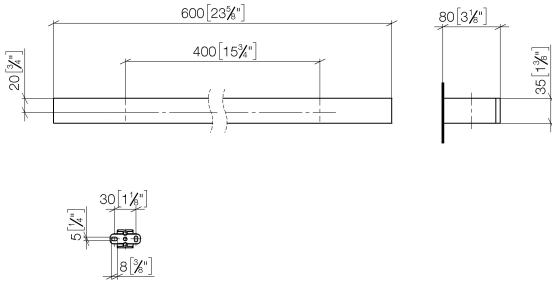

Towel bar - Platinum

MEM

83 060 780

- gauge 400 mm
- width 600mm
- height 35 mm
- 80mm projection

Fits: MEM, CYO

	Platinum	83 060 780-08
	Chrome	83 060 780-00
	Brushed Platinum	83 060 780-06
	Dark Chrome	83 060 780-19
	Brushed Durabronze (23kt Gold)	83 060 780-28
	Brushed Champagne (22kt Gold)	83 060 780-46
	Champagne (22kt Gold)	83 060 780-47
	Brushed Dark Platinum	83 060 780-99

Towel bar - Platinum

83 060 780

mm [inches]

83 060 780

Product version from 3/12/2018

Parts for other
finishes can be found
here: [Chrome](#)

Towel bar - Platinum

MEM

83 060 780

Spare parts list

Product version from 3/12/2018

No.	Item Number	Name	Quantity used	Delivery time
	05 17 20 718 00 90	fixing set	4	2