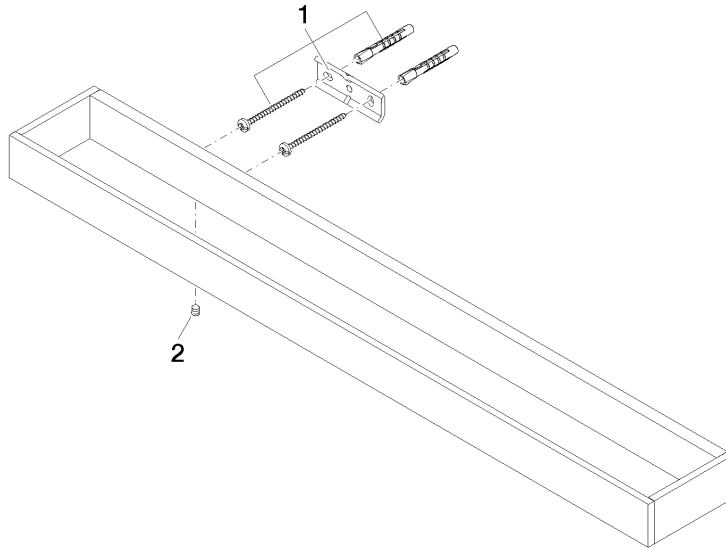

## Towel bar - Dark Chrome

MEM

83 060 780

- gauge 400 mm
- width 600mm
- height 35 mm
- 80mm projection

Fits: MEM, CYO

	Dark Chrome	83 060 780-19
	Chrome	83 060 780-00
	Brushed Platinum	83 060 780-06
	Platinum	83 060 780-08
	Brushed Durabross (23kt Gold)	83 060 780-28
	Brushed Champagne (22kt Gold)	83 060 780-46
	Champagne (22kt Gold)	83 060 780-47
	Brushed Dark Platinum	83 060 780-99

Towel bar - Dark Chrome

83 060 780

mm [inches]

83 060 780

Parts for other  
finishes can be found  
here: [Chrome](#)

Towel bar - Dark Chrome

MEM

83 060 780

## Spare parts list