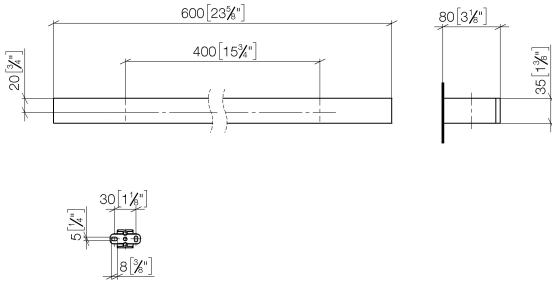

## Towel bar - Dark Chrome

MEM

83 060 780

- gauge 400 mm
- width 600mm
- height 35 mm
- 80mm projection

Fits: MEM, CYO

	Dark Chrome	83 060 780-19
	Chrome	83 060 780-00
	Brushed Platinum	83 060 780-06
	Platinum	83 060 780-08
	Brushed Durabross (23kt Gold)	83 060 780-28
	Brushed Champagne (22kt Gold)	83 060 780-46
	Champagne (22kt Gold)	83 060 780-47
	Brushed Dark Platinum	83 060 780-99

Towel bar - Dark Chrome

83 060 780

mm [inches]

83 060 780

Parts for other  
finishes can be found  
here: [Chrome](#)

Towel bar - Dark Chrome

MEM

83 060 780