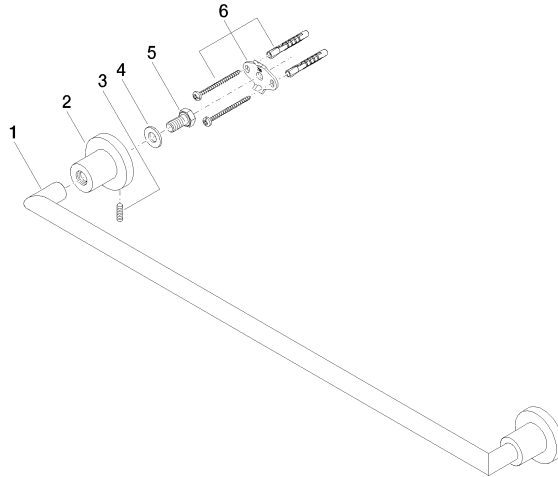

83 060 892

- gauge 600 mm
- width 655mm
- height 55 mm
- rosette Ø 55 mm
- 81mm projection

Fits TARA

	Matte Black	83 060 892-33
	Chrome	83 060 892-00
	Brushed Platinum	83 060 892-06
	Platinum	83 060 892-08
	Dark Chrome	83 060 892-19
	Brushed Durabronze (23kt Gold)	83 060 892-28
	Brushed Bronze	83 060 892-42
	Brushed Champagne (22kt Gold)	83 060 892-46
	Champagne (22kt Gold)	83 060 892-47
	Brushed Chrome	83 060 892-93
	Brushed Dark Platinum	83 060 892-99

83 060 892

mm [inches]

83 060 892

Product version from 4/1/2024

Parts for other
finishes can be found
here: [Chrome](#)

TARA Towel bar - Matte Black

TARA

83 060 892

Spare parts list

Product version from 4/1/2024

No.	Item Number	Name	Quantity used	Delivery time
	05 28 22 589 00-33	holder	11	30