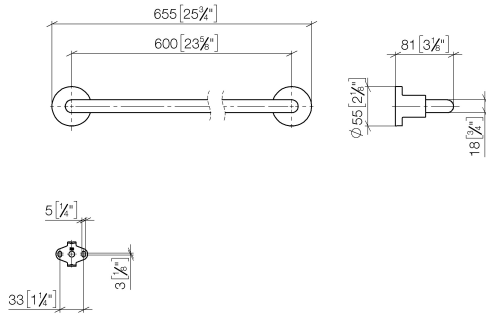

83 060 892

- gauge 600 mm
- width 655mm
- height 55 mm
- rosette Ø 55 mm
- 81mm projection

Fits TARA

	Matte Black	83 060 892-33
	Chrome	83 060 892-00
	Brushed Platinum	83 060 892-06
	Platinum	83 060 892-08
	Dark Chrome	83 060 892-19
	Brushed Durabronze (23kt Gold)	83 060 892-28
	Brushed Bronze	83 060 892-42
	Brushed Champagne (22kt Gold)	83 060 892-46
	Champagne (22kt Gold)	83 060 892-47
	Brushed Chrome	83 060 892-93
	Brushed Dark Platinum	83 060 892-99

83 060 892

mm [inches]

83 060 892

Product version from 4/1/2024

Parts for other
finishes can be found
here: [Chrome](#)

TARA Towel bar - Matte Black

TARA

83 060 892

Spare parts list

Product version from 4/1/2024

No.	Item Number	Name	Quantity used	Delivery time
	05 28 22 589 00-33	holder	11	30