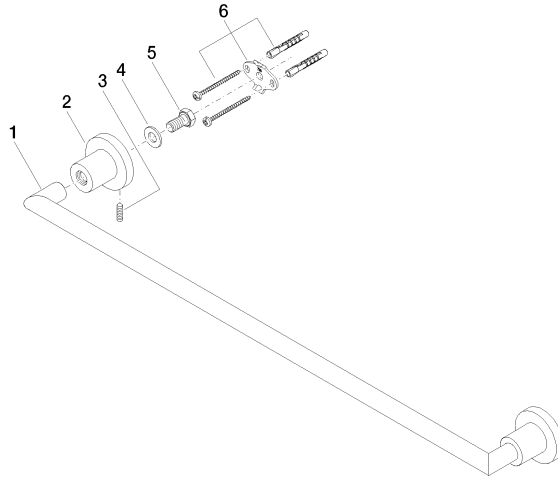

83 060 892

- gauge 600 mm
- width 655mm
- height 55 mm
- rosette Ø 55 mm
- 81mm projection

Fits TARA

	Brushed Bronze	83 060 892-42
	Chrome	83 060 892-00
	Brushed Platinum	83 060 892-06
	Platinum	83 060 892-08
	Dark Chrome	83 060 892-19
	Brushed Durabronze (23kt Gold)	83 060 892-28
	Matte Black	83 060 892-33
	Brushed Champagne (22kt Gold)	83 060 892-46
	Champagne (22kt Gold)	83 060 892-47
	Brushed Chrome	83 060 892-93
	Brushed Dark Platinum	83 060 892-99

83 060 892

mm [inches]

83 060 892

**Product version from 4/1/2024**

Parts for other  
finishes can be found  
here: [Chrome](#)

# TARA Towel bar - Brushed Bronze

TARA

83 060 892

## Spare parts list